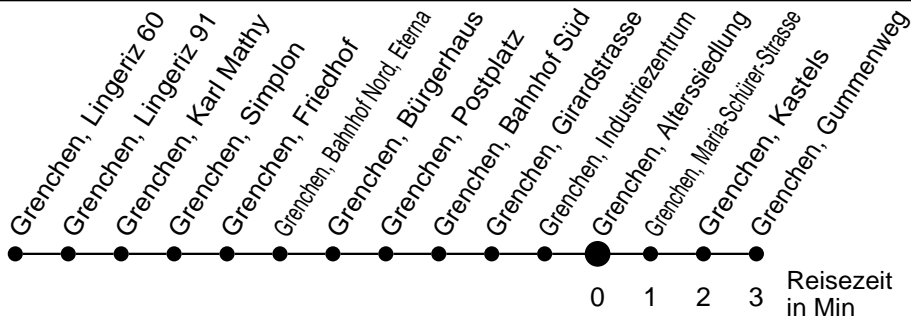

21

Abfahrtszeiten ab

# Grenchen, Alterssiedlung

Gültig ab: 10.12.2017

## Richtung Grenchen, Gummenweg

\* Der Sonntagsfahrplan gilt auch an den allg. Feiertagen.