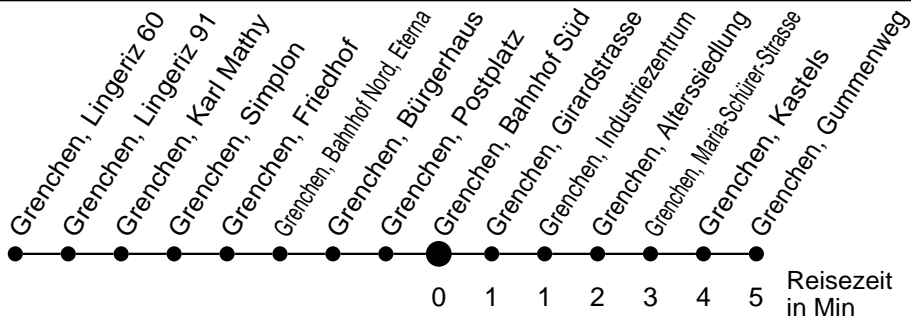

21

Abfahrtszeiten ab

Grenchen, Bahnhof Süd

Gültig ab: 10.12.2017

Richtung Grenchen, Gummenweg

Montag - Freitag

Samstag

Sonntag*

5	31 46			5
6	01 16 31 46	16 46		6
7	01 16 31 46	16 46	16 46	7
8	01 16 31 46	16 46	16 46	8
9	01 16 31 46	16 46	16 46	9
10	01 16 31 46	16 46	16 46	10
11	01 16 31 46	16 46	16 46	11
12	01 16 31 46	16 46	16 46	12
13	01 16 31 46	16 46	16 46	13
14	01 16 31 46	16 46	16 46	14
15	01 16 31 46	16 46	16 46	15
16	01 16 31 46	16 46	16 46	16
17	01 16 31 46	16 46	16 46	17
18	01 16 31 46	16 46	16 46	18
19	16 46	16 46	16 46	19
20	16	16	16	20
21				21
22				22
23				23
0				0
1				1
2				2
3				3
4				4

* Der Sonntagsfahrplan gilt auch an den allg. Feiertagen.