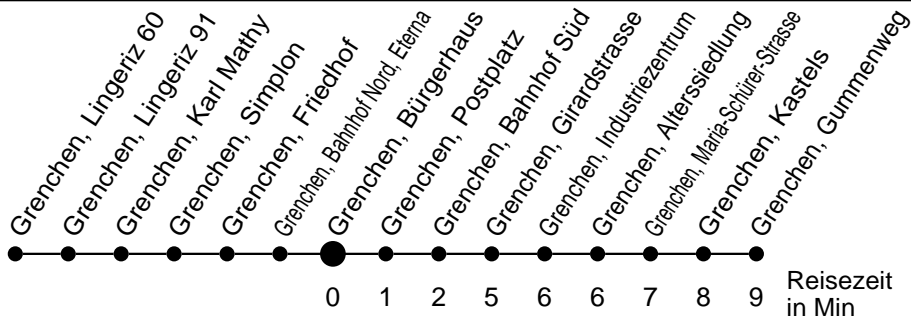

# 21

Abfahrtszeiten ab

## Richtung Grenchen, Gummenweg

\* Der Sonntagsfahrplan gilt auch an den allg. Feiertagen.