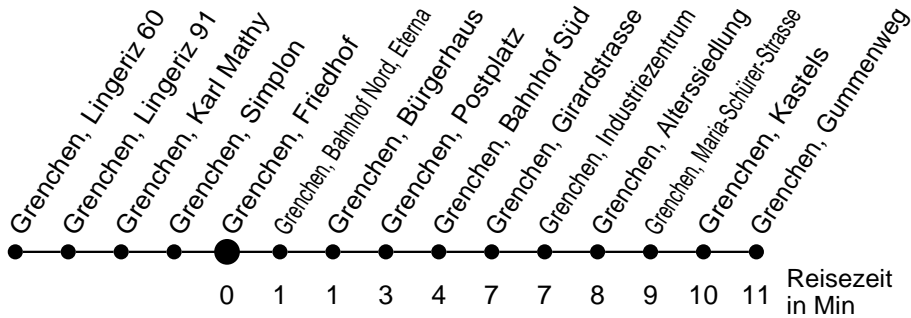

21

Abfahrtszeiten ab

Grenchen, Friedhof

Gültig ab: 10.12.2017

Richtung Grenchen, Gummenweg

Montag - Freitag

Samstag

Sonntag*

5	40			5
6	10 25 40 55	40		6
7	10 25 40 55	10 40	40	7
8	10 25 40 55	10 40	10 40	8
9	10 25 40 55	10 40	10 40	9
10	10 25 40 55	10 40	10 40	10
11	10 25 40 55	10 40	10 40	11
12	10 25 40 55	10 40	10 40	12
13	10 25 40 55	10 40	10 40	13
14	10 25 40 55	10 40	10 40	14
15	10 25 40 55	10 40	10 40	15
16	10 25 40 55	10 40	10 40	16
17	10 25 40 55	10 40	10 40	17
18	10 25 40 55	10 40	10 40	18
19	10 40	10 40	10 40	19
20	10	10	10	20
21				21
22				22
23				23
0				0
1				1
2				2
3				3
4				4

* Der Sonntagsfahrplan gilt auch an den allg. Feiertagen.