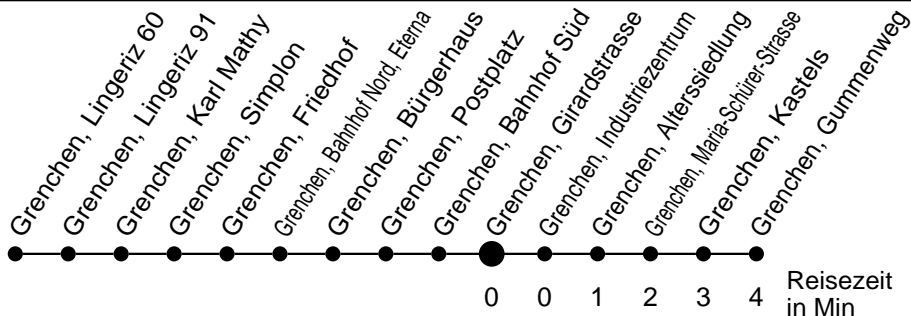

21

Abfahrtszeiten ab

Grenchen, Girardstrasse

Gültig ab: 10.12.2017

Richtung Grenchen, Gummenweg

Montag - Freitag

Samstag

Sonntag*

5	32 47			5
6	02 17 32 47	17 47		6
7	02 17 32 47	17 47	17 47	7
8	02 17 32 47	17 47	17 47	8
9	02 17 32 47	17 47	17 47	9
10	02 17 32 47	17 47	17 47	10
11	02 17 32 47	17 47	17 47	11
12	02 17 32 47	17 47	17 47	12
13	02 17 32 47	17 47	17 47	13
14	02 17 32 47	17 47	17 47	14
15	02 17 32 47	17 47	17 47	15
16	02 17 32 47	17 47	17 47	16
17	02 17 32 47	17 47	17 47	17
18	02 17 32 47	17 47	17 47	18
19	17 47	17 47	17 47	19
20	17	17	17	20
21				21
22				22
23				23
0				0
1				1
2				2
3				3
4				4

* Der Sonntagsfahrplan gilt auch an den allg. Feiertagen.