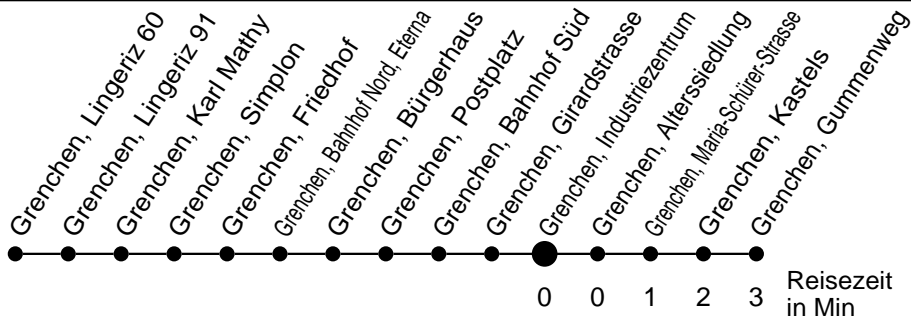

21

Abfahrtszeiten ab

Grenchen, Industriezentrum

Gültig ab: 10.12.2017

Richtung Grenchen, Gummenweg

Montag - Freitag

Samstag

Sonntag*

5	32 47			5
6	02 17 32 47	17 47		6
7	02 17 32 47	17 47	17 47	7
8	02 17 32 47	17 47	17 47	8
9	02 17 32 47	17 47	17 47	9
10	02 17 32 47	17 47	17 47	10
11	02 17 32 47	17 47	17 47	11
12	02 17 32 47	17 47	17 47	12
13	02 17 32 47	17 47	17 47	13
14	02 17 32 47	17 47	17 47	14
15	02 17 32 47	17 47	17 47	15
16	02 17 32 47	17 47	17 47	16
17	02 17 32 47	17 47	17 47	17
18	02 17 32 47	17 47	17 47	18
19	17 47	17 47	17 47	19
20	17	17	17	20
21				21
22				22
23				23
0				0
1				1
2				2
3				3
4				4

* Der Sonntagsfahrplan gilt auch an den allg. Feiertagen.