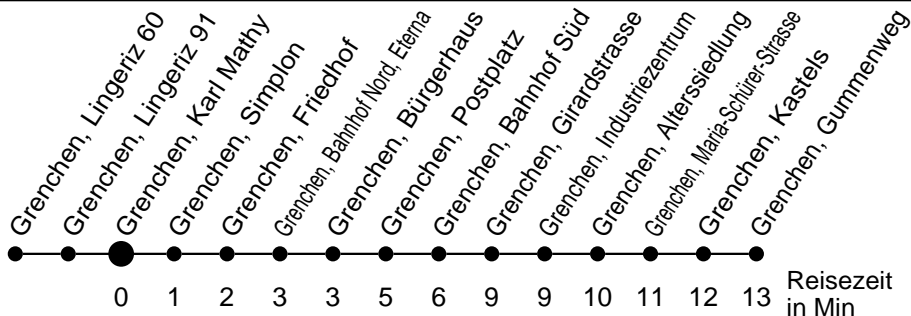

21

Abfahrtszeiten ab

Grenchen, Karl Mathy

Gültig ab: 10.12.2017

Richtung Grenchen, Gummenweg

Montag - Freitag

Samstag

Sonntag*

5	38			5
6	08 23 38 53	38		6
7	08 23 38 53	08 38	38	7
8	08 23 38 53	08 38	08 38	8
9	08 23 38 53	08 38	08 38	9
10	08 23 38 53	08 38	08 38	10
11	08 23 38 53	08 38	08 38	11
12	08 23 38 53	08 38	08 38	12
13	08 23 38 53	08 38	08 38	13
14	08 23 38 53	08 38	08 38	14
15	08 23 38 53	08 38	08 38	15
16	08 23 38 53	08 38	08 38	16
17	08 23 38 53	08 38	08 38	17
18	08 23 38 53	08 38	08 38	18
19	08 38	08 38	08 38	19
20	08	08	08	20
21				21
22				22
23				23
0				0
1				1
2				2
3				3
4				4

* Der Sonntagsfahrplan gilt auch an den allg. Feiertagen.