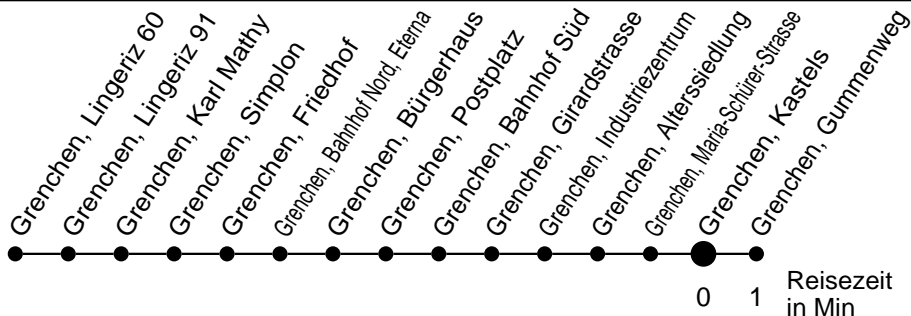

21

Abfahrtszeiten ab

Grenchen, Kastels

Gültig ab: 10.12.2017

Richtung Grenchen, Gummenweg

Montag - Freitag

Samstag

Sonntag*

5	35 50			5
6	05 20 35 50	20 50		6
7	05 20 35 50	20 50	20 50	7
8	05 20 35 50	20 50	20 50	8
9	05 20 35 50	20 50	20 50	9
10	05 20 35 50	20 50	20 50	10
11	05 20 35 50	20 50	20 50	11
12	05 20 35 50	20 50	20 50	12
13	05 20 35 50	20 50	20 50	13
14	05 20 35 50	20 50	20 50	14
15	05 20 35 50	20 50	20 50	15
16	05 20 35 50	20 50	20 50	16
17	05 20 35 50	20 50	20 50	17
18	05 20 35 50	20 50	20 50	18
19	20 50	20 50	20 50	19
20	20	20	20	20
21				21
22				22
23				23
0				0
1				1
2				2
3				3
4				4

* Der Sonntagsfahrplan gilt auch an den allg. Feiertagen.