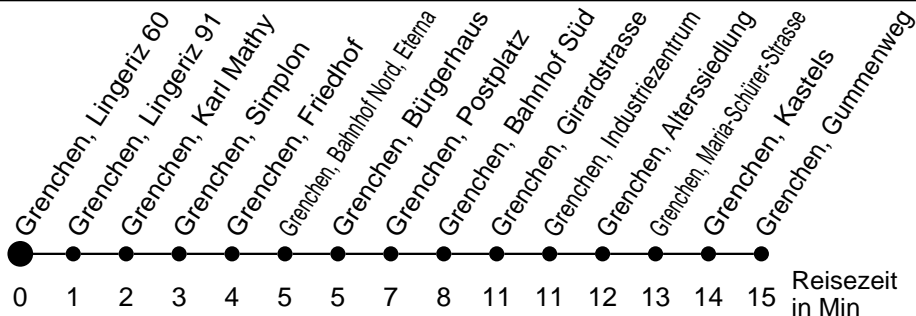

21

Abfahrtszeiten ab

Grenchen, Lingeriz 60

Gültig ab: 10.12.2017

Richtung Grenchen, Gummenweg

Montag - Freitag

Samstag

Sonntag*

5	36			5
6	06 21 36 51	36		6
7	06 21 36 51	06 36	36	7
8	06 21 36 51	06 36	06 36	8
9	06 21 36 51	06 36	06 36	9
10	06 21 36 51	06 36	06 36	10
11	06 21 36 51	06 36	06 36	11
12	06 21 36 51	06 36	06 36	12
13	06 21 36 51	06 36	06 36	13
14	06 21 36 51	06 36	06 36	14
15	06 21 36 51	06 36	06 36	15
16	06 21 36 51	06 36	06 36	16
17	06 21 36 51	06 36	06 36	17
18	06 21 36 51	06 36	06 36	18
19	06 36	06 36	06 36	19
20	06	06	06	20
21				21
22				22
23				23
0				0
1				1
2				2
3				3
4				4

* Der Sonntagsfahrplan gilt auch an den allg. Feiertagen.