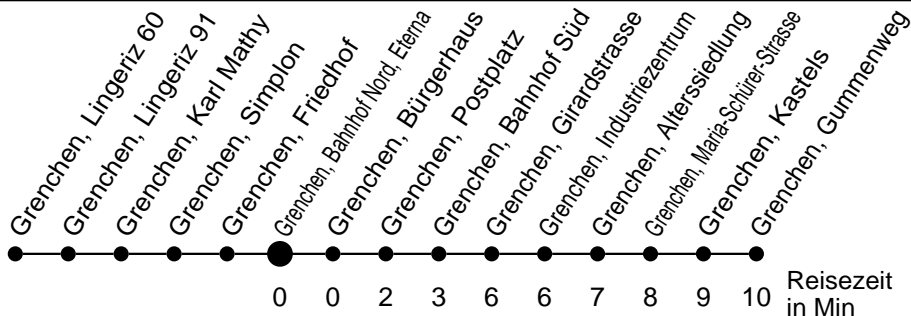

21

Abfahrtszeiten ab

Grenchen, Bahnhof Nord, Eterna

Gültig ab: 10.12.2017

Richtung Grenchen, Gummenweg

Montag - Freitag

Samstag

Sonntag *

5	41			5
6	11 26 41 56	41		6
7	11 26 41 56	11 41	41	7
8	11 26 41 56	11 41	11 41	8
9	11 26 41 56	11 41	11 41	9
10	11 26 41 56	11 41	11 41	10
11	11 26 41 56	11 41	11 41	11
12	11 26 41 56	11 41	11 41	12
13	11 26 41 56	11 41	11 41	13
14	11 26 41 56	11 41	11 41	14
15	11 26 41 56	11 41	11 41	15
16	11 26 41 56	11 41	11 41	16
17	11 26 41 56	11 41	11 41	17
18	11 26 41 56	11 41	11 41	18
19	11 41	11 41	11 41	19
20	11	11	11	20
21				21
22				22
23				23
0				0
1				1
2				2
3				3
4				4

* Der Sonntagsfahrplan gilt auch an den allg. Feiertagen.