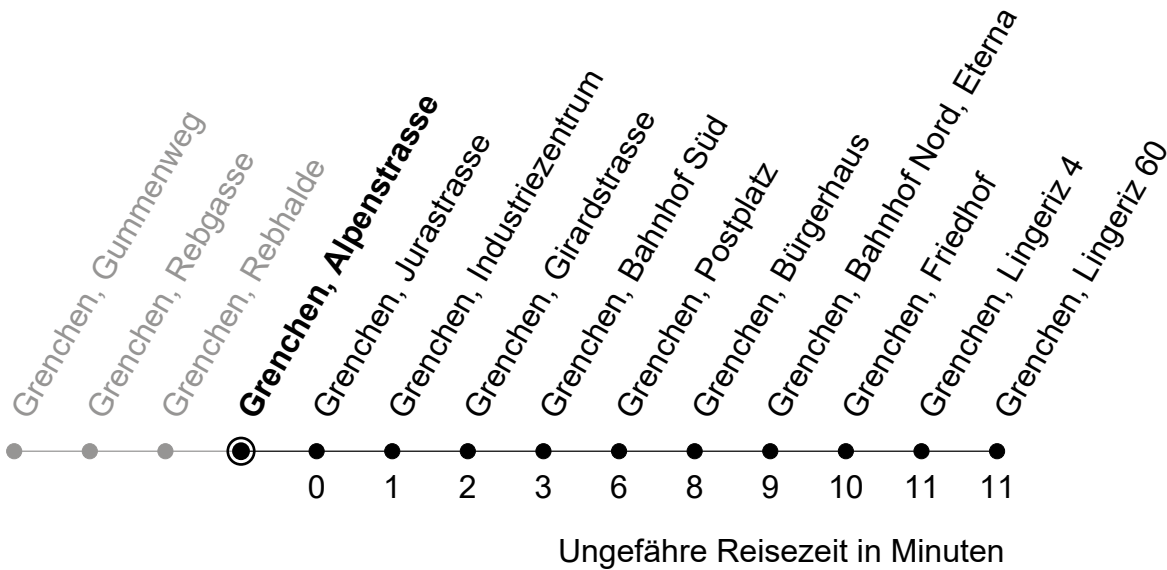

Gültig von 13.12.2020 bis 11.12.2021

| 🕒 | Montag - Freitag | Samstag | Sonntag |
|----|--------------------|-----------------|-----------------|
| 5 | 39 _A 54 | | |
| 6 | 09 24 39 54 | 24 54 | |
| 7 | 09 24 39 54 | 24 54 | 24 54 |
| 8 | 09 24 39 54 | 24 54 | 24 54 |
| 9 | 09 24 39 54 | 24 54 | 24 54 |
| 10 | 09 24 39 54 | 24 54 | 24 54 |
| 11 | 09 24 39 54 | 24 54 | 24 54 |
| 12 | 09 24 39 54 | 24 54 | 24 54 |
| 13 | 09 24 39 54 | 24 54 | 24 54 |
| 14 | 09 24 39 54 | 24 54 | 24 54 |
| 15 | 09 24 39 54 | 24 54 | 24 54 |
| 16 | 09 24 39 54 | 24 54 | 24 54 |
| 17 | 09 24 39 54 | 24 54 | 24 54 |
| 18 | 09 24 39 54 | 24 54 | 24 54 |
| 19 | 24 54 | 24 54 | 24 54 |
| 20 | 24 _A | 24 _A | 24 _A |
| 21 | | | |
| 22 | | | |
| 23 | | | |
| 0 | | | |

A = Bis Grenchen, Bahnhof Süd

Der Sonntagsfahrplan gilt auch an den allg. Feiertagen.