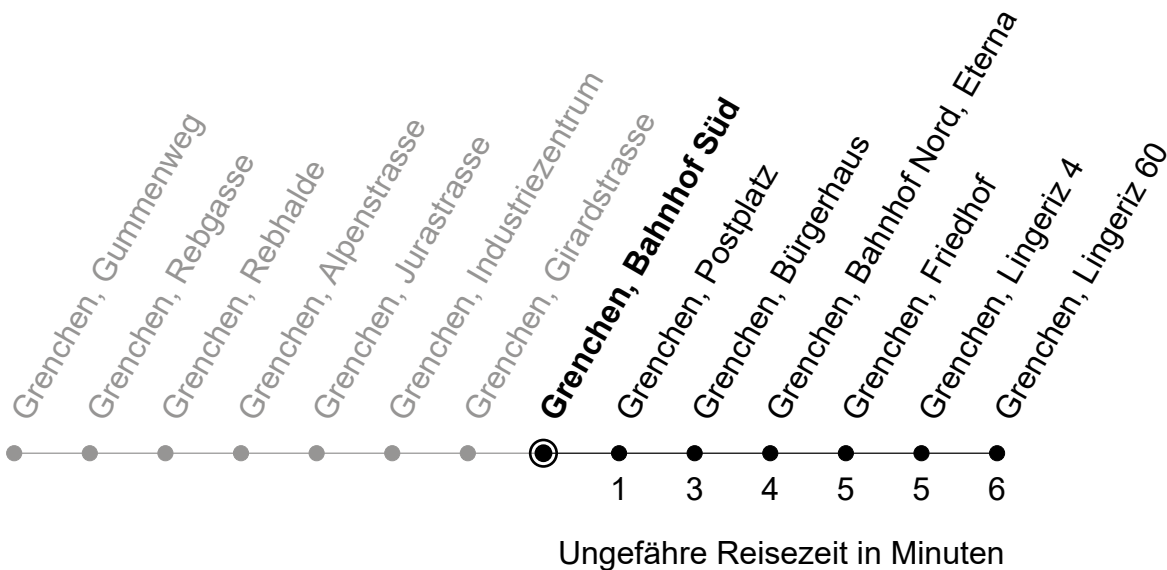

21

Grenchen, Bahnhof Süd

Richtung Grenchen, Lingeriz 60

Gültig von 13.12.2020 bis 11.12.2021

Ungefähre Reisezeit in Minuten

🕒	Montag - Freitag	Samstag	Sonntag
5	30		
6	00 15 30 45	30	
7	00 15 30 45	00 30	30
8	00 15 30 45	00 30	00 30
9	00 15 30 45	00 30	00 30
10	00 15 30 45	00 30	00 30
11	00 15 30 45	00 30	00 30
12	00 15 30 45	00 30	00 30
13	00 15 30 45	00 30	00 30
14	00 15 30 45	00 30	00 30
15	00 15 30 45	00 30	00 30
16	00 15 30 45	00 30	00 30
17	00 15 30 45	00 30	00 30
18	00 15 30 45	00 30	00 30
19	00 30	00 30	00 30
20	00	00	00
21			
22			
23			
0			

Der Sonntagsfahrplan gilt auch an den allg. Feiertagen.