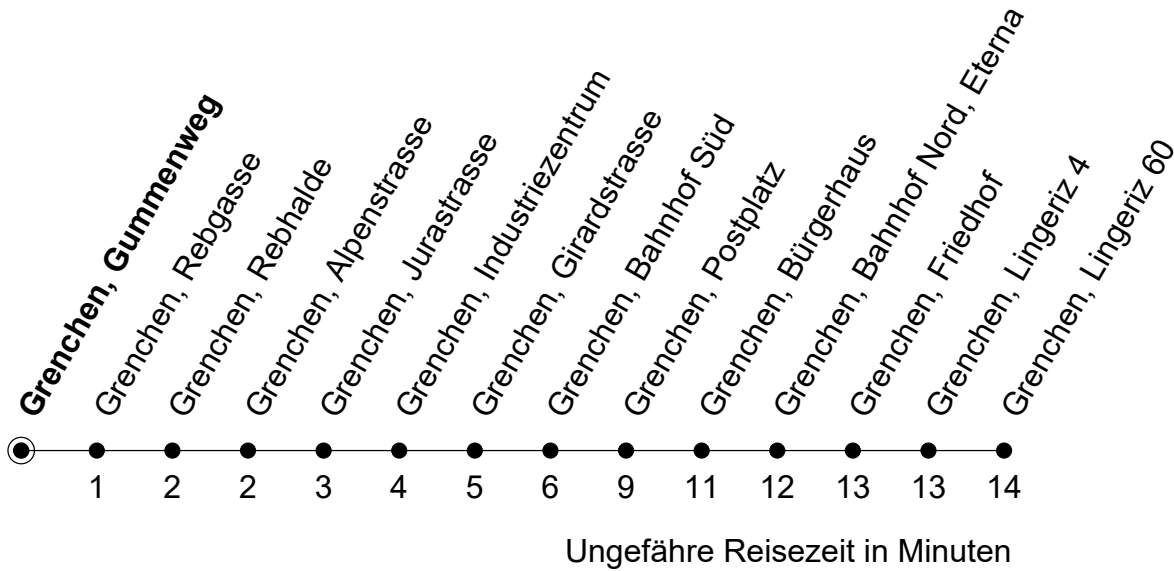

Gültig von 13.12.2020 bis 11.12.2021

🕒	Montag - Freitag	Samstag	Sonntag
5	37 _A 52		
6	07 22 37 52	22 52	
7	07 22 37 52	22 52	22 52
8	07 22 37 52	22 52	22 52
9	07 22 37 52	22 52	22 52
10	07 22 37 52	22 52	22 52
11	07 22 37 52	22 52	22 52
12	07 22 37 52	22 52	22 52
13	07 22 37 52	22 52	22 52
14	07 22 37 52	22 52	22 52
15	07 22 37 52	22 52	22 52
16	07 22 37 52	22 52	22 52
17	07 22 37 52	22 52	22 52
18	07 22 37 52	22 52	22 52
19	22 52	22 52	22 52
20	22 _A	22 _A	22 _A
21			
22			
23			
0			

A = Bis Grenchen, Bahnhof Süd

Der Sonntagsfahrplan gilt auch an den allg. Feiertagen.