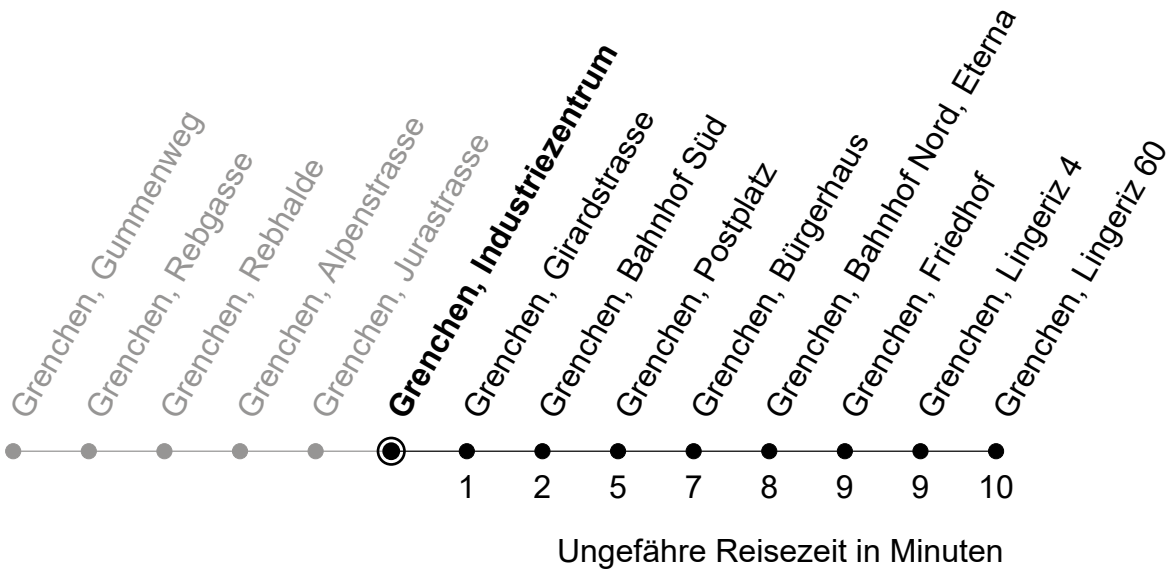

Gültig von 13.12.2020 bis 11.12.2021

🕒	Montag - Freitag	Samstag	Sonntag
5	41 _A 56		
6	11 26 41 56	26 56	
7	11 26 41 56	26 56	26 56
8	11 26 41 56	26 56	26 56
9	11 26 41 56	26 56	26 56
10	11 26 41 56	26 56	26 56
11	11 26 41 56	26 56	26 56
12	11 26 41 56	26 56	26 56
13	11 26 41 56	26 56	26 56
14	11 26 41 56	26 56	26 56
15	11 26 41 56	26 56	26 56
16	11 26 41 56	26 56	26 56
17	11 26 41 56	26 56	26 56
18	11 26 41 56	26 56	26 56
19	26 56	26 56	26 56
20	26 _A	26 _A	26 _A
21			
22			
23			
0			

A = Bis Grenchen, Bahnhof Süd

Der Sonntagsfahrplan gilt auch an den allg. Feiertagen.