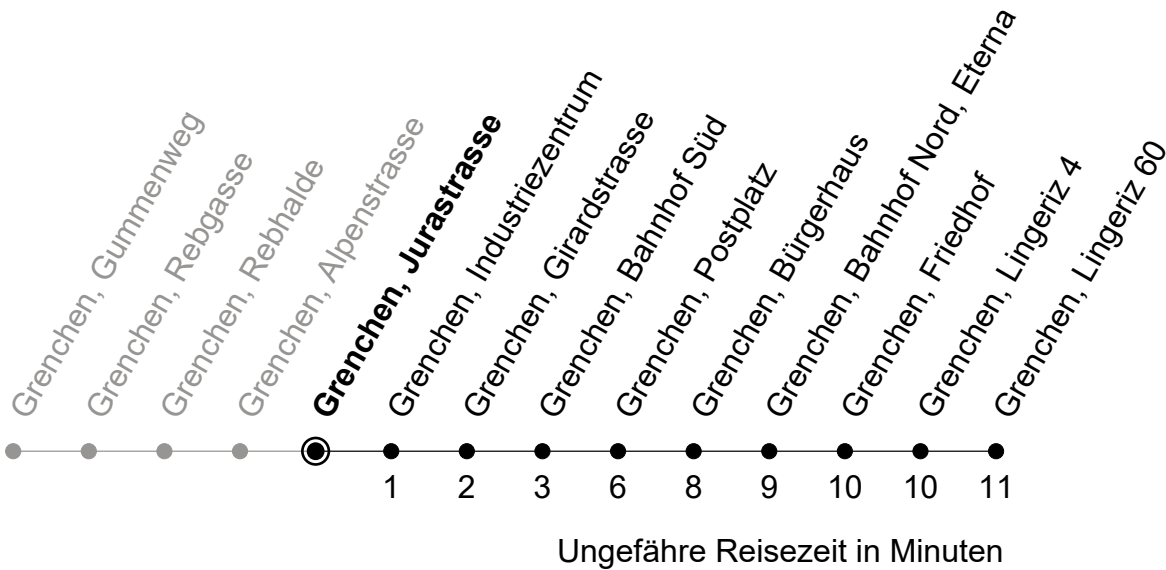

Gültig von 13.12.2020 bis 11.12.2021

🕒	Montag - Freitag	Samstag	Sonntag
5	40 _A 55		
6	10 25 40 55	25 55	
7	10 25 40 55	25 55	25 55
8	10 25 40 55	25 55	25 55
9	10 25 40 55	25 55	25 55
10	10 25 40 55	25 55	25 55
11	10 25 40 55	25 55	25 55
12	10 25 40 55	25 55	25 55
13	10 25 40 55	25 55	25 55
14	10 25 40 55	25 55	25 55
15	10 25 40 55	25 55	25 55
16	10 25 40 55	25 55	25 55
17	10 25 40 55	25 55	25 55
18	10 25 40 55	25 55	25 55
19	25 55	25 55	25 55
20	25 _A	25 _A	25 _A
21			
22			
23			
0			

A = Bis Grenchen, Bahnhof Süd

Der Sonntagsfahrplan gilt auch an den allg. Feiertagen.