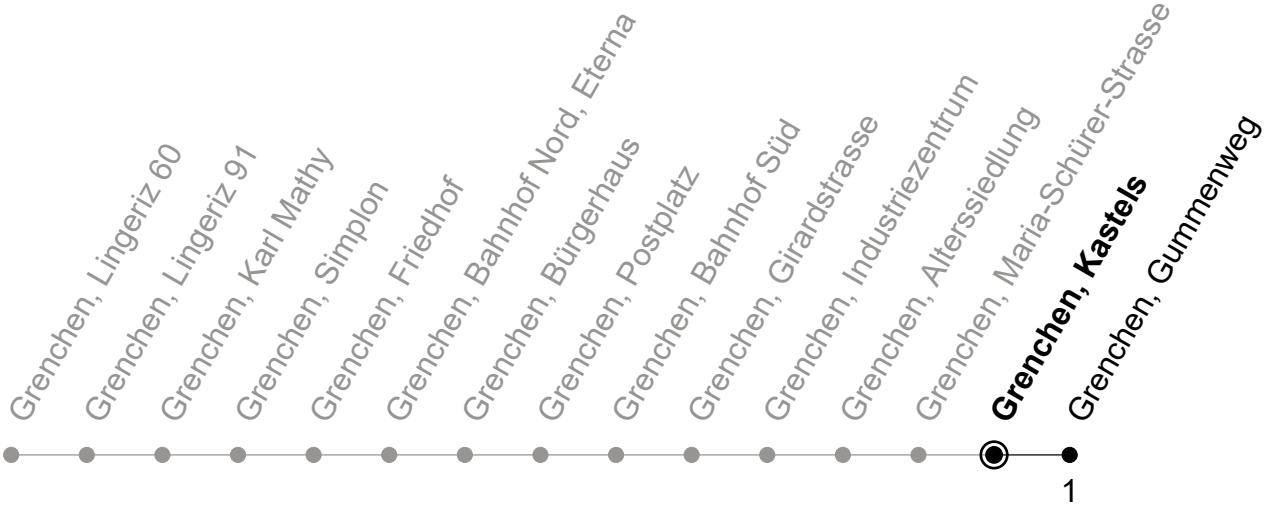

Gültig von 13.12.2020 bis 11.12.2021

Ungefähre Reisezeit in Minuten

| 🕒 | Montag - Freitag | Samstag | Sonntag |
|----|------------------|---------|---------|
| 5 | 35 50 | | |
| 6 | 05 20 35 50 | 20 50 | |
| 7 | 05 20 35 50 | 20 50 | 20 50 |
| 8 | 05 20 35 50 | 20 50 | 20 50 |
| 9 | 05 20 35 50 | 20 50 | 20 50 |
| 10 | 05 20 35 50 | 20 50 | 20 50 |
| 11 | 05 20 35 50 | 20 50 | 20 50 |
| 12 | 05 20 35 50 | 20 50 | 20 50 |
| 13 | 05 20 35 50 | 20 50 | 20 50 |
| 14 | 05 20 35 50 | 20 50 | 20 50 |
| 15 | 05 20 35 50 | 20 50 | 20 50 |
| 16 | 05 20 35 50 | 20 50 | 20 50 |
| 17 | 05 20 35 50 | 20 50 | 20 50 |
| 18 | 05 20 35 50 | 20 50 | 20 50 |
| 19 | 20 50 | 20 50 | 20 50 |
| 20 | 20 | 20 | 20 |
| 21 | | | |
| 22 | | | |
| 23 | | | |
| 0 | | | |

Der Sonntagsfahrplan gilt auch an den allg. Feiertagen.