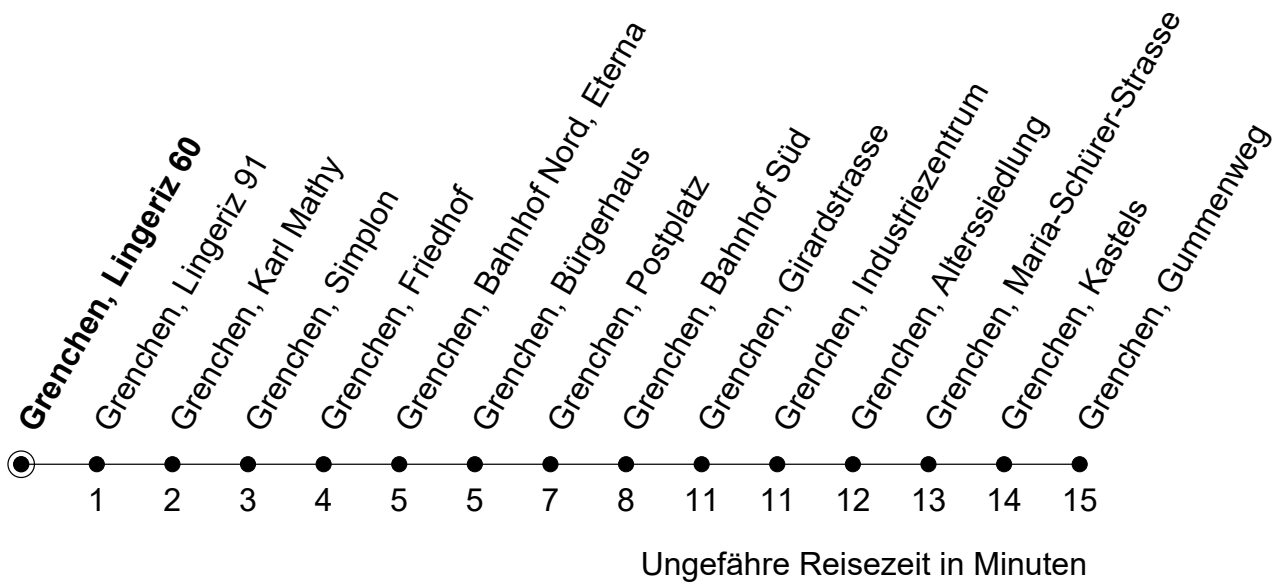

21

Grenchen, Lingeriz 60

Richtung Grenchen, Gummenweg

Gültig von 13.12.2020 bis 11.12.2021

🕒	Montag - Freitag	Samstag	Sonntag
5	36		
6	06 21 36 51	36	
7	06 21 36 51	06 36	36
8	06 21 36 51	06 36	06 36
9	06 21 36 51	06 36	06 36
10	06 21 36 51	06 36	06 36
11	06 21 36 51	06 36	06 36
12	06 21 36 51	06 36	06 36
13	06 21 36 51	06 36	06 36
14	06 21 36 51	06 36	06 36
15	06 21 36 51	06 36	06 36
16	06 21 36 51	06 36	06 36
17	06 21 36 51	06 36	06 36
18	06 21 36 51	06 36	06 36
19	06 36	06 36	06 36
20	06	06	06
21			
22			
23			
0			

Der Sonntagsfahrplan gilt auch an den allg. Feiertagen.