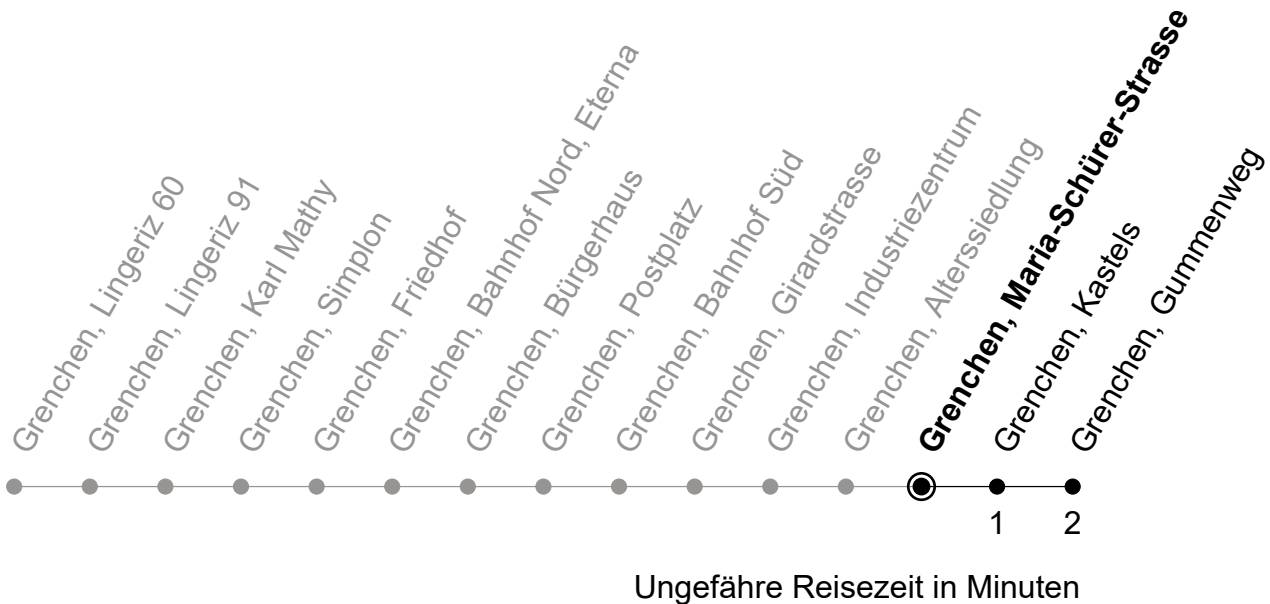

**21**

Grenchen, Maria-Schürer-Strasse  
**Richtung Grenchen, Gummenweg**

Gültig von 13.12.2020 bis 11.12.2021

🕒	Montag - Freitag	Samstag	Sonntag
5	34 49		
6	04 19 34 49	19 49	
7	04 19 34 49	19 49	19 49
8	04 19 34 49	19 49	19 49
9	04 19 34 49	19 49	19 49
10	04 19 34 49	19 49	19 49
11	04 19 34 49	19 49	19 49
12	04 19 34 49	19 49	19 49
13	04 19 34 49	19 49	19 49
14	04 19 34 49	19 49	19 49
15	04 19 34 49	19 49	19 49
16	04 19 34 49	19 49	19 49
17	04 19 34 49	19 49	19 49
18	04 19 34 49	19 49	19 49
19	19 49	19 49	19 49
20	19	19	19
21			
22			
23			
0			

Der Sonntagsfahrplan gilt auch an den allg. Feiertagen.