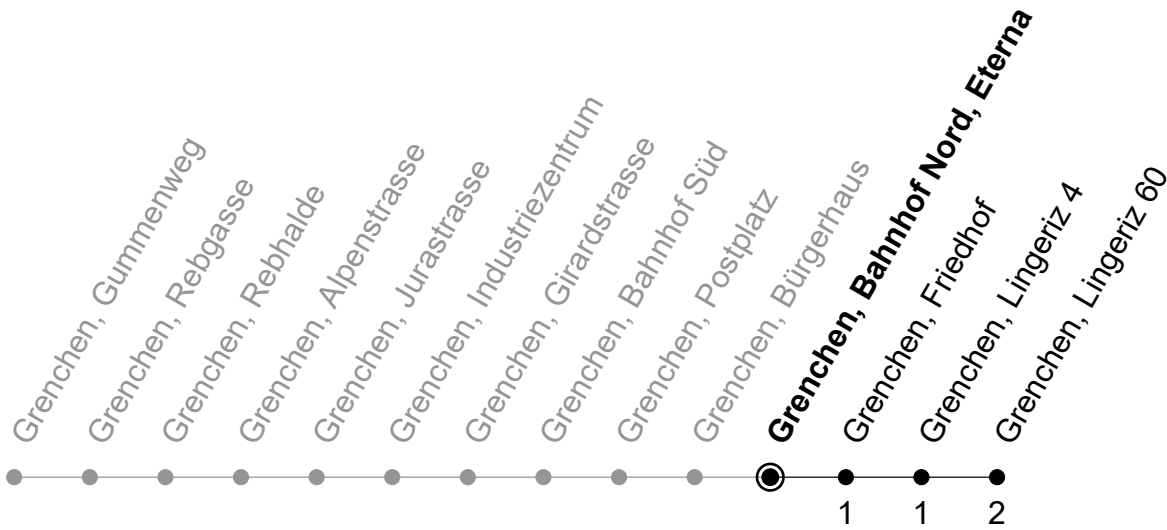

21

Grenchen, Bahnhof Nord, Eterna Richtung Grenchen, Lingeriz 60

Gültig von 13.12.2020 bis 11.12.2021

Ungefähre Reisezeit in Minuten

🕒	Montag - Freitag	Samstag	Sonntag
5	34		
6	04 19 34 49	34	
7	04 19 34 49	04 34	34
8	04 19 34 49	04 34	04 34
9	04 19 34 49	04 34	04 34
10	04 19 34 49	04 34	04 34
11	04 19 34 49	04 34	04 34
12	04 19 34 49	04 34	04 34
13	04 19 34 49	04 34	04 34
14	04 19 34 49	04 34	04 34
15	04 19 34 49	04 34	04 34
16	04 19 34 49	04 34	04 34
17	04 19 34 49	04 34	04 34
18	04 19 34 49	04 34	04 34
19	04 34	04 34	04 34
20	04	04	04
21			
22			
23			
0			

Der Sonntagsfahrplan gilt auch an den allg. Feiertagen.