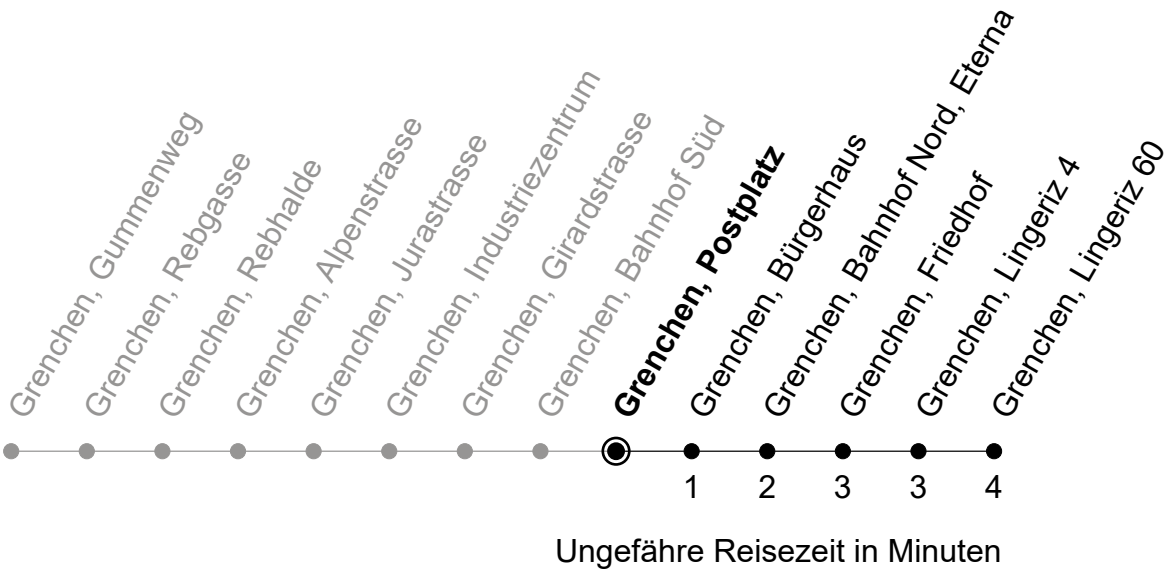

Gültig von 13.12.2020 bis 11.12.2021

🕒	Montag - Freitag	Samstag	Sonntag
5	32		
6	02 17 32 47	32	
7	02 17 32 47	02 32	32
8	02 17 32 47	02 32	02 32
9	02 17 32 47	02 32	02 32
10	02 17 32 47	02 32	02 32
11	02 17 32 47	02 32	02 32
12	02 17 32 47	02 32	02 32
13	02 17 32 47	02 32	02 32
14	02 17 32 47	02 32	02 32
15	02 17 32 47	02 32	02 32
16	02 17 32 47	02 32	02 32
17	02 17 32 47	02 32	02 32
18	02 17 32 47	02 32	02 32
19	02 32	02 32	02 32
20	02	02	02
21			
22			
23			
0			

Der Sonntagsfahrplan gilt auch an den allg. Feiertagen.