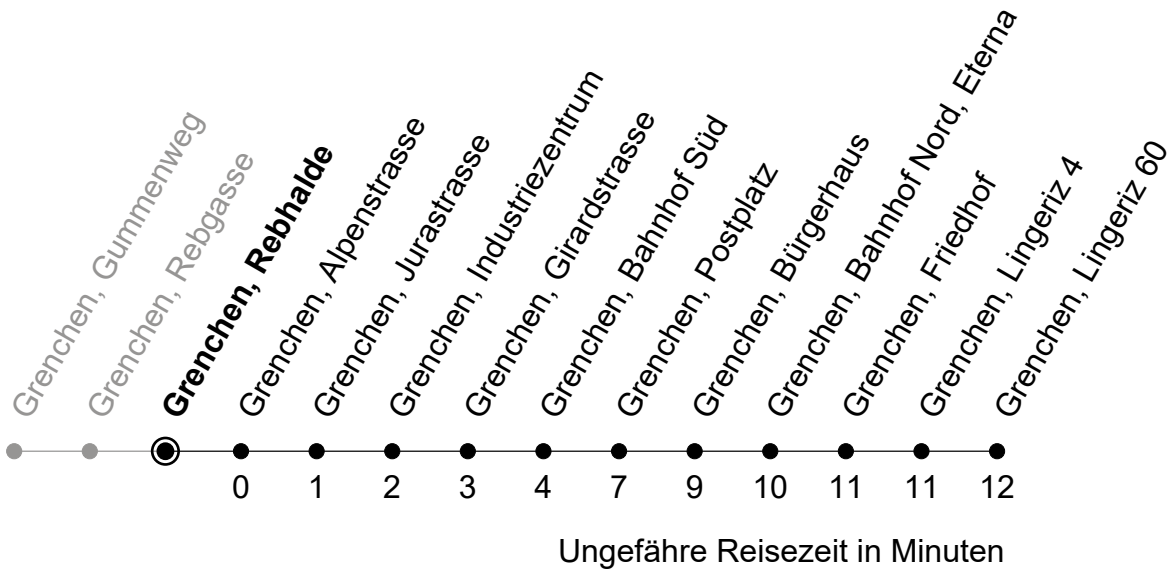

Gültig von 13.12.2020 bis 11.12.2021

🕒	Montag - Freitag	Samstag	Sonntag
5	39 <sub>A</sub> 54		
6	09 24 39 54	24 54	
7	09 24 39 54	24 54	24 54
8	09 24 39 54	24 54	24 54
9	09 24 39 54	24 54	24 54
10	09 24 39 54	24 54	24 54
11	09 24 39 54	24 54	24 54
12	09 24 39 54	24 54	24 54
13	09 24 39 54	24 54	24 54
14	09 24 39 54	24 54	24 54
15	09 24 39 54	24 54	24 54
16	09 24 39 54	24 54	24 54
17	09 24 39 54	24 54	24 54
18	09 24 39 54	24 54	24 54
19	24 54	24 54	24 54
20	24 <sub>A</sub>	24 <sub>A</sub>	24 <sub>A</sub>
21			
22			
23			
0			

**A** = Bis Grenchen, Bahnhof Süd

Der Sonntagsfahrplan gilt auch an den allg. Feiertagen.