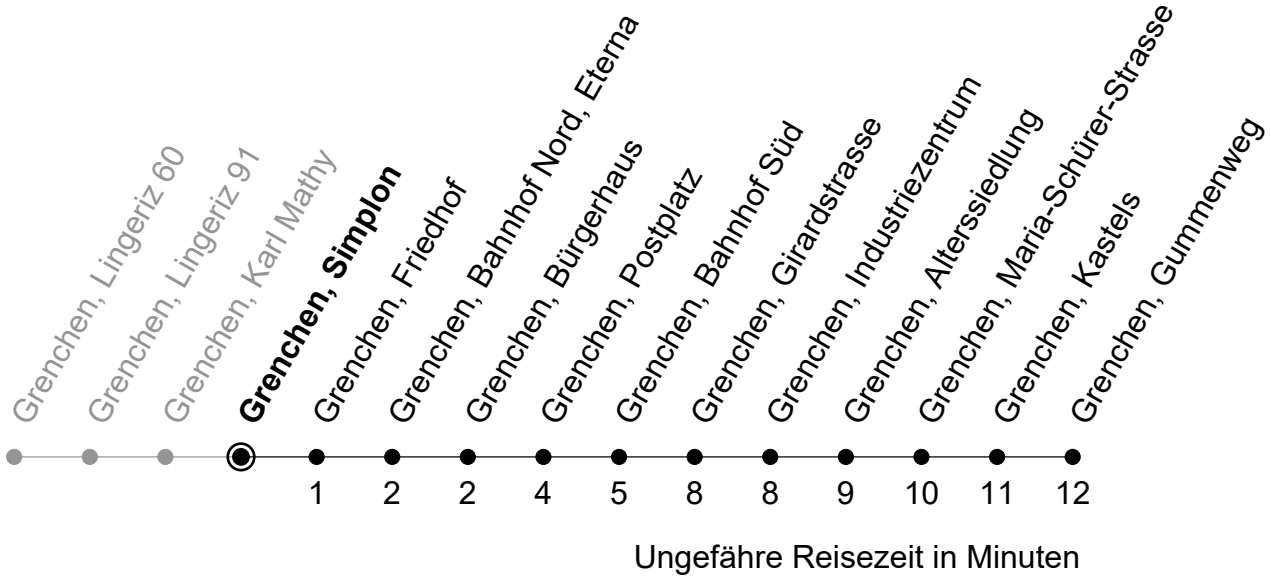

21

Grenchen, Simphon

Richtung Grenchen, Gummenweg

Gültig von 13.12.2020 bis 11.12.2021

🕒	Montag - Freitag	Samstag	Sonntag
5	39		
6	09 24 39 54	39	
7	09 24 39 54	09 39	39
8	09 24 39 54	09 39	09 39
9	09 24 39 54	09 39	09 39
10	09 24 39 54	09 39	09 39
11	09 24 39 54	09 39	09 39
12	09 24 39 54	09 39	09 39
13	09 24 39 54	09 39	09 39
14	09 24 39 54	09 39	09 39
15	09 24 39 54	09 39	09 39
16	09 24 39 54	09 39	09 39
17	09 24 39 54	09 39	09 39
18	09 24 39 54	09 39	09 39
19	09 39	09 39	09 39
20	09	09	09
21			
22			
23			
0			

Der Sonntagsfahrplan gilt auch an den allg. Feiertagen.