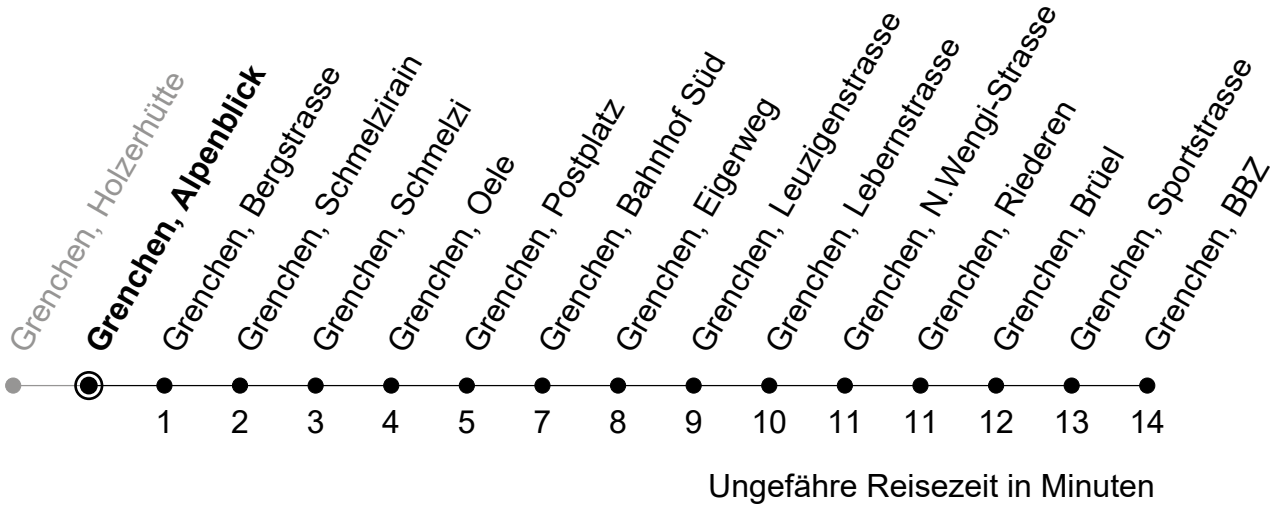

Gültig von 13.12.2020 bis 11.12.2021

☉	Montag - Freitag	Samstag	Sonntag
5			
6	04 34		
7	04 34	34 _A	
8	04 34	34 _A	
9	04 34	34 _A	
10	04 34	34 _A	
11	04 34	34 _A	
12	04 34	34 _A	
13	04 34	34 _A	
14	04 34	34 _A	
15	04 34	34 _A	
16	04 34	34 _A	
17	04 34	34 _A	
18	04 34 _A	34 _A	
19	34 _A	34 _A	
20			
21			
22			
23			
0			

A = Verkehrt ab Grenchen, Bahnhof Süd
via Linie 33 nach Büren a.A.

Der Sonntagsfahrplan gilt auch an den allg. Feiertagen.