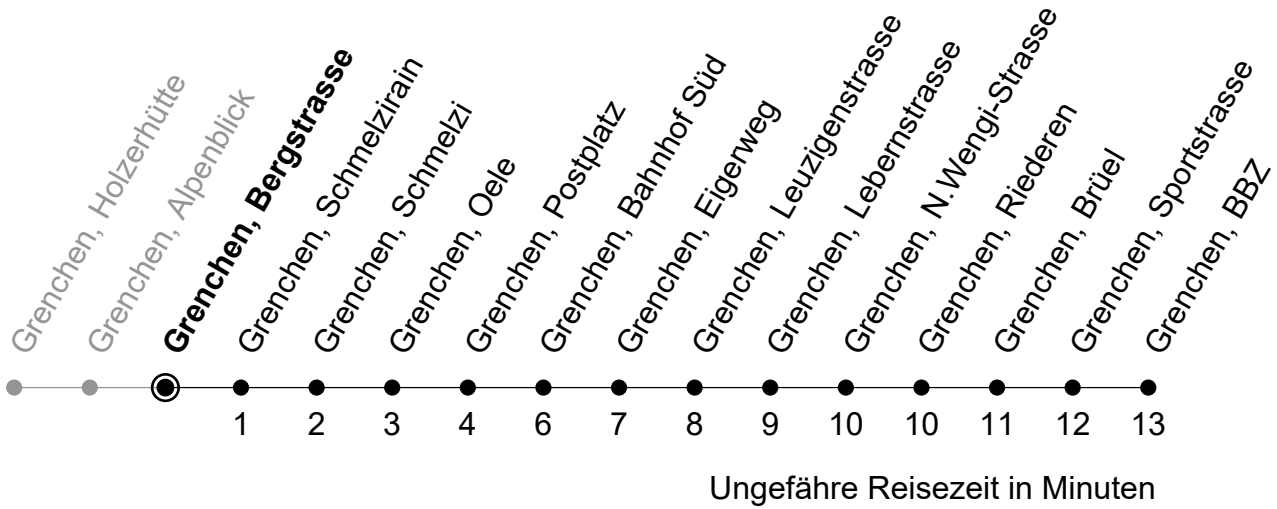

Gültig von 13.12.2020 bis 11.12.2021

🕒	Montag - Freitag	Samstag	Sonntag
5			
6	05 35		
7	05 35	35 _A	
8	05 35	35 _A	
9	05 35	35 _A	
10	05 35	35 _A	
11	05 35	35 _A	
12	05 35	35 _A	
13	05 35	35 _A	
14	05 35	35 _A	
15	05 35	35 _A	
16	05 35	35 _A	
17	05 35	35 _A	
18	05 35 _A	35 _A	
19	35 _A	35 _A	
20			
21			
22			
23			
0			

A = Verkehrt ab Grenchen, Bahnhof Süd
via Linie 33 nach Büren a.A.

Der Sonntagsfahrplan gilt auch an den allg. Feiertagen.