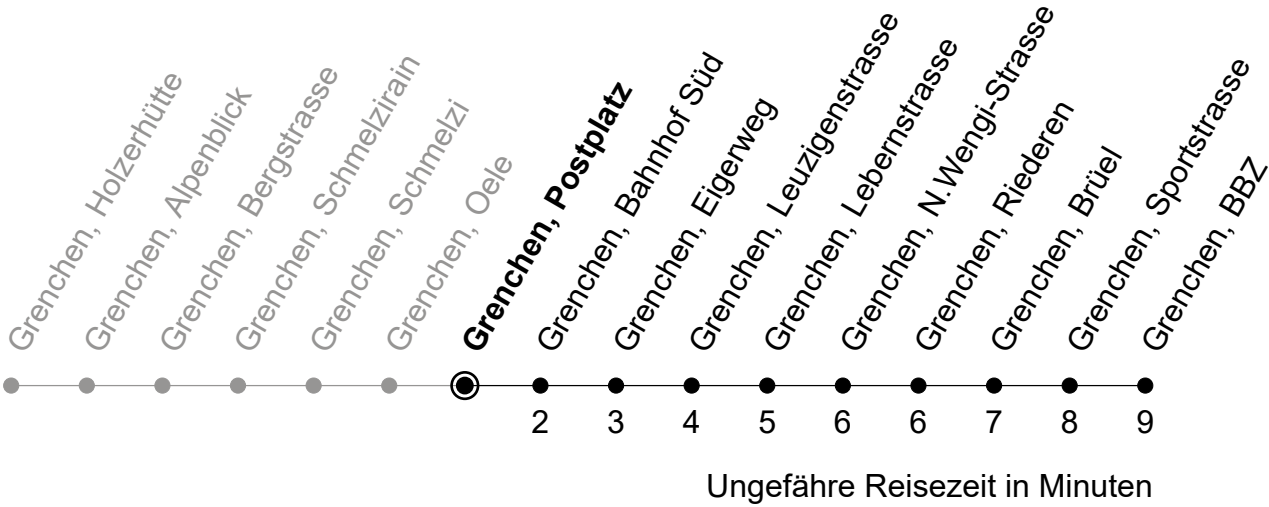

Gültig von 13.12.2020 bis 11.12.2021

🕒	Montag - Freitag	Samstag	Sonntag
5			
6	09 39		
7	09 39	39 _A	
8	09 39	39 _A	
9	09 39	39 _A	
10	09 39	39 _A	
11	09 39	39 _A	
12	09 39	39 _A	
13	09 39	39 _A	
14	09 39	39 _A	
15	09 39	39 _A	
16	09 39	39 _A	
17	09 39	39 _A	
18	09 39 _A	39 _A	
19	39 _A	39 _A	
20			
21			
22			
23			
0			

A = Verkehrt ab Grenchen, Bahnhof Süd
via Linie 33 nach Büren a.A.

Der Sonntagsfahrplan gilt auch an den allg. Feiertagen.