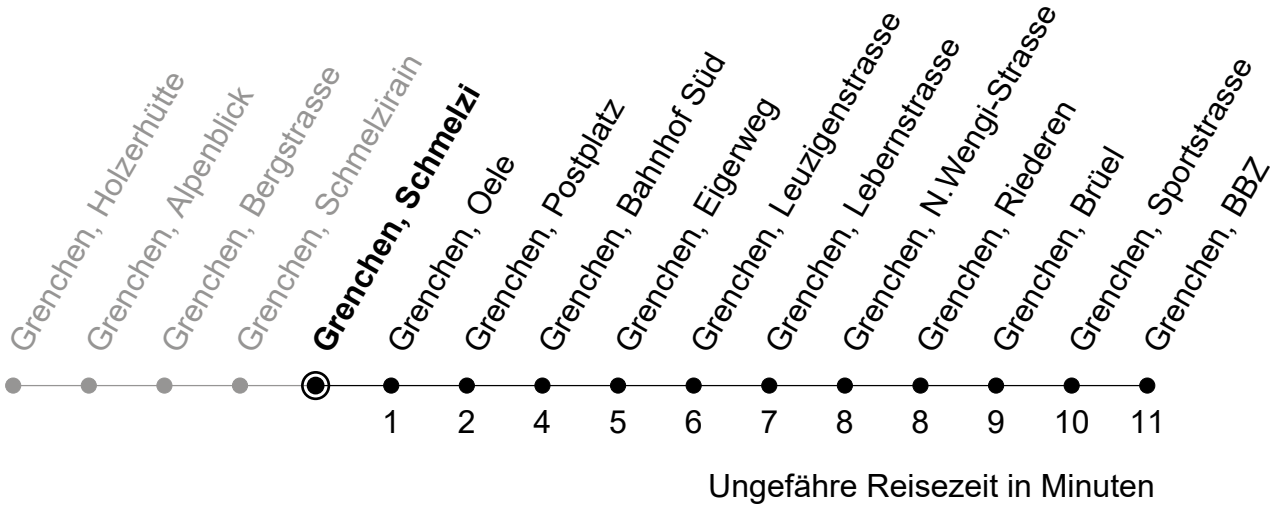

Gültig von 13.12.2020 bis 11.12.2021

☉	Montag - Freitag	Samstag	Sonntag
5			
6	07 37		
7	07 37	37 _A	
8	07 37	37 _A	
9	07 37	37 _A	
10	07 37	37 _A	
11	07 37	37 _A	
12	07 37	37 _A	
13	07 37	37 _A	
14	07 37	37 _A	
15	07 37	37 _A	
16	07 37	37 _A	
17	07 37	37 _A	
18	07 37 _A	37 _A	
19	37 _A	37 _A	
20			
21			
22			
23			
0			

A = Verkehrt ab Grenchen, Bahnhof Süd
via Linie 33 nach Büren a.A.

Der Sonntagsfahrplan gilt auch an den allg. Feiertagen.