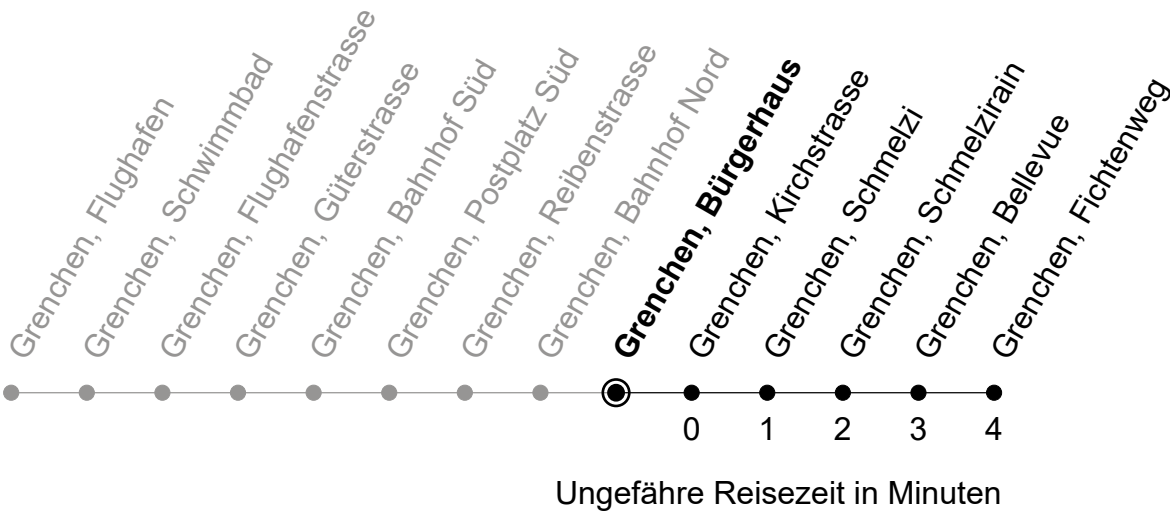

Gültig von 13.12.2020 bis 11.12.2021

🕒	Montag - Freitag	Samstag	Sonntag
5	31		
6	05 _A 35	35	
7	05 _A 35	05 35	35
8	05 _A 35	05 35	05 35
9	05 35	05 35	05 35
10	05 35	05 35	05 35
11	05 35	05 35	05 35
12	05 35	05 35	05 35
13	05 35	05 35	05 35
14	05 35	05 35	05 35
15	05 35	05 35	05 35
16	05 35	05 35	05 35
17	05 35	05 35	05 35
18	05 35	05 35	05 35
19	05 35	05 35	05 35
20	05	05	05
21			
22			
23			
0			

A = Bedient zusätzlich Haltestelle Oele

Der Sonntagsfahrplan gilt auch an den allg. Feiertagen.