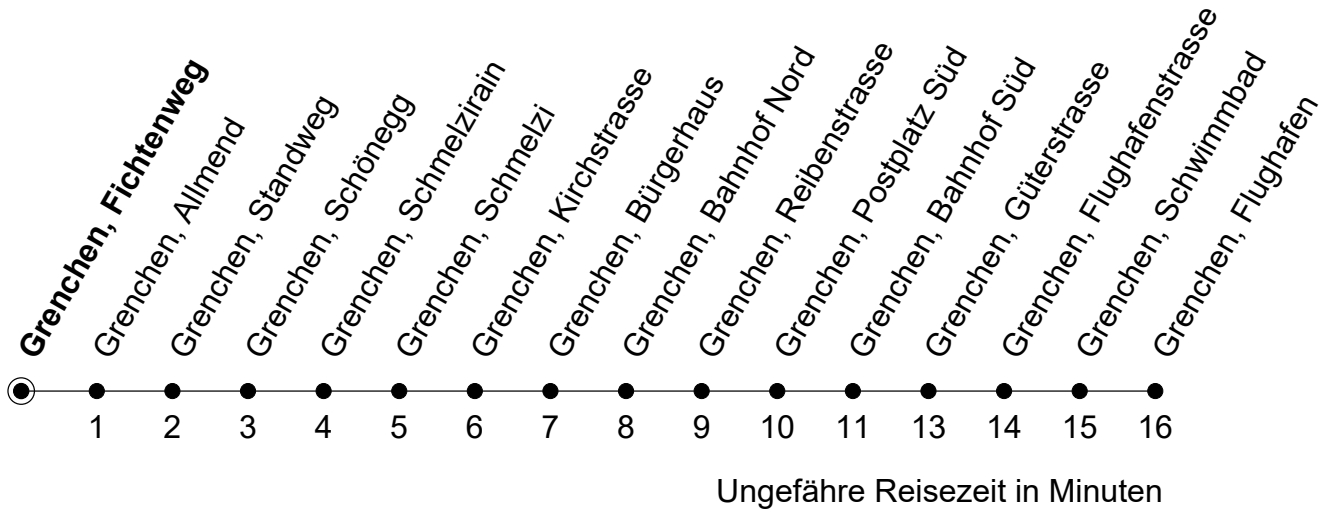

Gültig von 13.12.2020 bis 11.12.2021

🕒	Montag - Freitag	Samstag	Sonntag
5	35		
6	09 39	39	
7	09 39	09 39	39
8	09 39	09 39	09 39
9	09 39	09 39	09 39
10	09 39	09 39	09 39
11	09 39	09 39	09 39
12	09 39	09 39	09 39
13	09 39	09 39	09 39
14	09 39	09 39	09 39
15	09 39 _A	09 39	09 39
16	09 39 _A	09 39	09 39
17	09 39	09 39	09 39
18	09 39	09 39	09 39
19	09 39	09 39	09 39
20			
21			
22			
23			
0			

A = Bedient zusätzlich Haltestelle Oele

Der Sonntagsfahrplan gilt auch an den allg. Feiertagen.