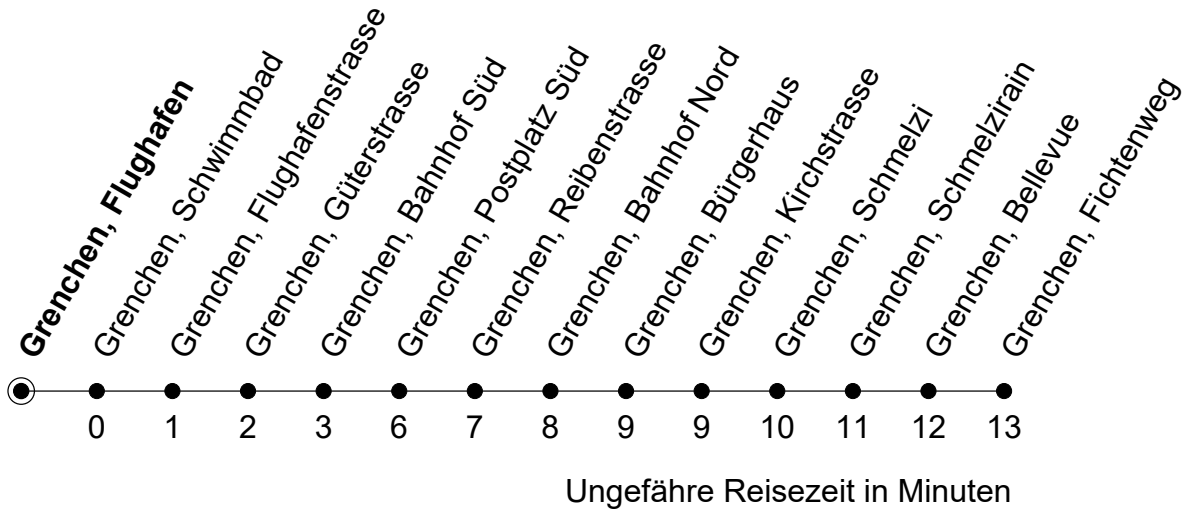

Gültig von 13.12.2020 bis 11.12.2021

🕒	Montag - Freitag	Samstag	Sonntag
5	56 _A		
6	26 56 _A	56	
7	26 56 _A	26 56	56
8	26 56	26 56	26 56
9	26 56	26 56	26 56
10	26 56	26 56	26 56
11	26 56	26 56	26 56
12	26 56	26 56	26 56
13	26 56	26 56	26 56
14	26 56	26 56	26 56
15	26 56	26 56	26 56
16	26 56	26 56	26 56
17	26 56	26 56	26 56
18	26 56	26 56	26 56
19	26 56	26 56	26 56
20			
21			
22			
23			
0			

A = Bedient zusätzlich Haltestelle Oele

Der Sonntagsfahrplan gilt auch an den allg. Feiertagen.