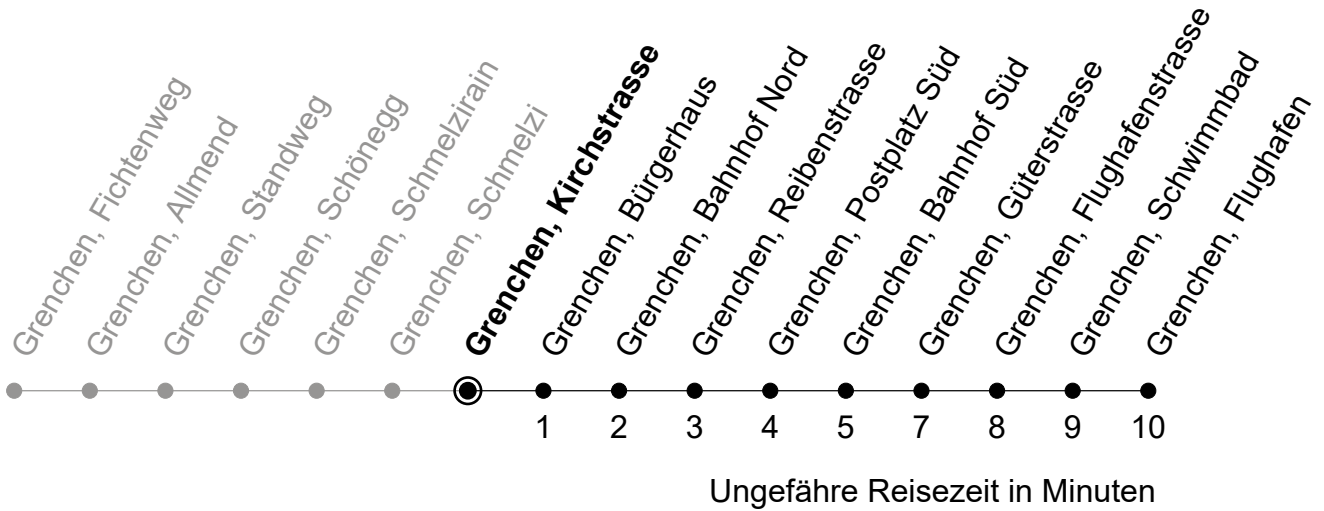

Gültig von 13.12.2020 bis 11.12.2021

🕒	Montag - Freitag	Samstag	Sonntag
5	41		
6	15 45	45	
7	15 45	15 45	45
8	15 45	15 45	15 45
9	15 45	15 45	15 45
10	15 45	15 45	15 45
11	15 45	15 45	15 45
12	15 45	15 45	15 45
13	15 45	15 45	15 45
14	15 45	15 45	15 45
15	15 45	15 45	15 45
16	15 45	15 45	15 45
17	15 45	15 45	15 45
18	15 45	15 45	15 45
19	15 45	15 45	15 45
20			
21			
22			
23			
0			

Der Sonntagsfahrplan gilt auch an den allg. Feiertagen.