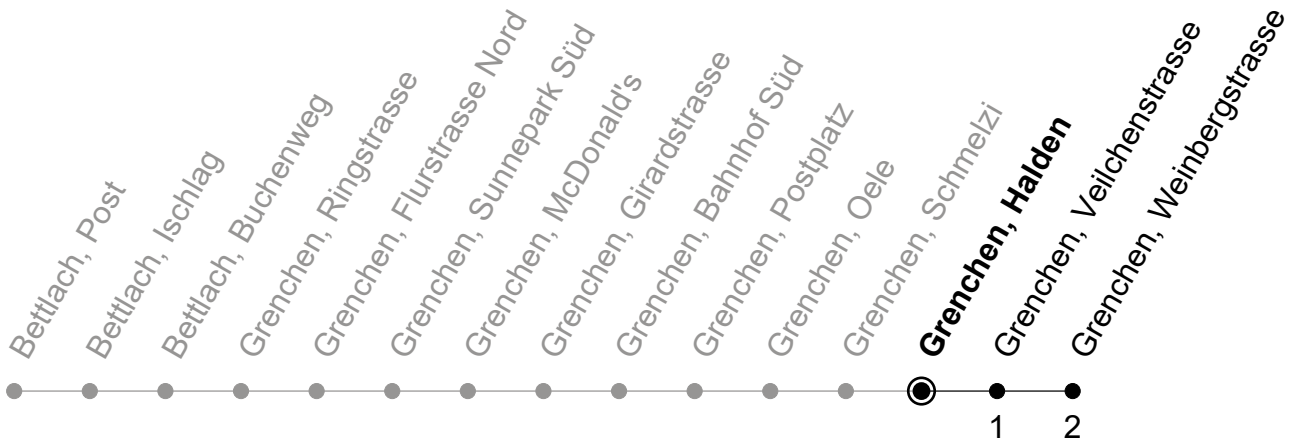

Gültig von 12.12.2020 bis 11.12.2021

Ungefähre Reisezeit in Minuten

🕒	Montag - Freitag	Samstag	Sonntag
5	41		
6	11 41	41	
7	11 41	11 41	26
8	11 41	11 41	26
9	11 41	11 41	26
10	11 41	11 41	26
11	11 41	11 41	26
12	11 41	11 41	26
13	11 41	11 41	26
14	11 41	11 41	26
15	11 41	11 41	26
16	11 41	11 41	26
17	11 41	11 41	26
18	11 41	26	26
19	11 41	26	26
20			
21			
22			
23			
0			

Der Sonntagsfahrplan gilt auch an den allg. Feiertagen.