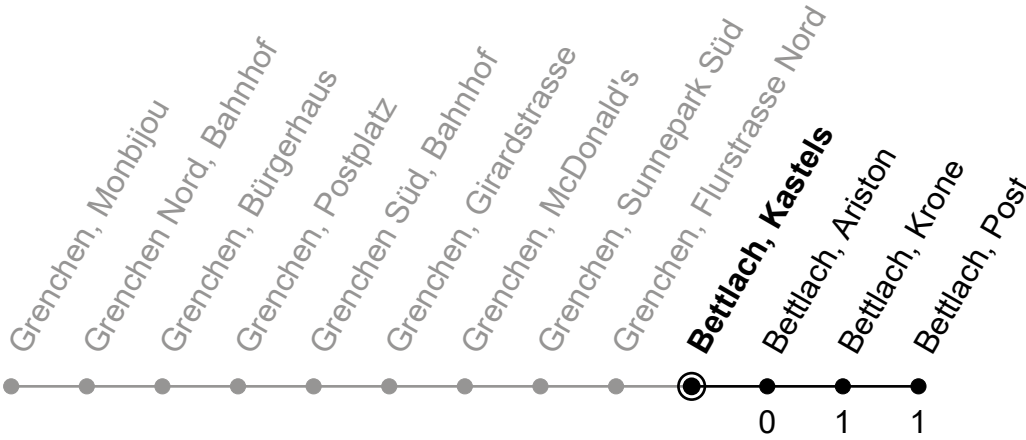

25

Bettlach, Kastels Richtung Bettlach, Post

Gültig von 10.12.2023 bis 14.12.2024

Ungefähre Reisezeit in Minuten

🕒	Montag - Freitag	Samstag	Sonntag
5	10 40		
6	11 41	41	41
7	11 41	11 41	11
8	11 41	11 41	11
9	11 41	11 41	11
10	11 41	11 41	11
11	11 41	11 41	11
12	11 41	11 41	11
13	11 41	11 41	11
14	11 41	11 41	11
15	11 41	11 41	11
16	11 41	11 41	11
17	11 41	11 41	11
18	11 41	11	11
19	11 41	11	11
20	11	11	11
21			
22			
23			
0			

Der Sonntagsfahrplan gilt auch an den allg. Feiertagen.