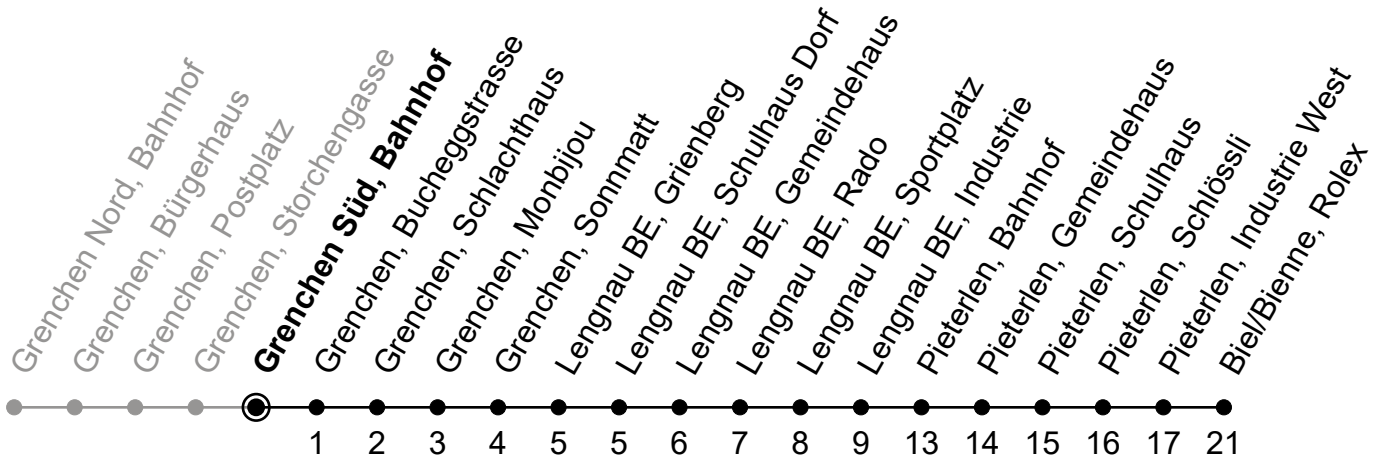

Gültig von 10.12.2023 bis 14.12.2024

Ungefähre Reisezeit in Minuten

🕒	Montag - Freitag	Samstag	Sonntag
5	38 <sub>A</sub>		
6	38 <sub>B</sub>		
7	38 <sub>B</sub>	38 <sub>A</sub>	
8	38 <sub>A</sub>	38 <sub>A</sub>	
9	38 <sub>A</sub>	38 <sub>A</sub>	
10	38 <sub>A</sub>	38 <sub>A</sub>	
11	38 <sub>A</sub>	38 <sub>A</sub>	
12	38 <sub>A</sub>	38 <sub>A</sub>	
13	38 <sub>A</sub>	38 <sub>A</sub>	
14	38 <sub>A</sub>	38 <sub>A</sub>	
15	38 <sub>B</sub>	38 <sub>A</sub>	
16	38 <sub>B</sub>	38 <sub>A</sub>	
17	38 <sub>B</sub>	38 <sub>A</sub>	
18	38 <sub>A</sub>	38 <sub>A</sub>	
19	38 <sub>A</sub>	38 <sub>A</sub>	
20			
21			
22			

**A** = Bis Lengnau, Sportplatz

**B** = Reisende nach Lengnau Friedhof oder Kreisel Badmatt müssen an der Haltestelle Sportplatz umsteigen

Der Sonntagsfahrplan gilt auch an den allg. Feiertagen.