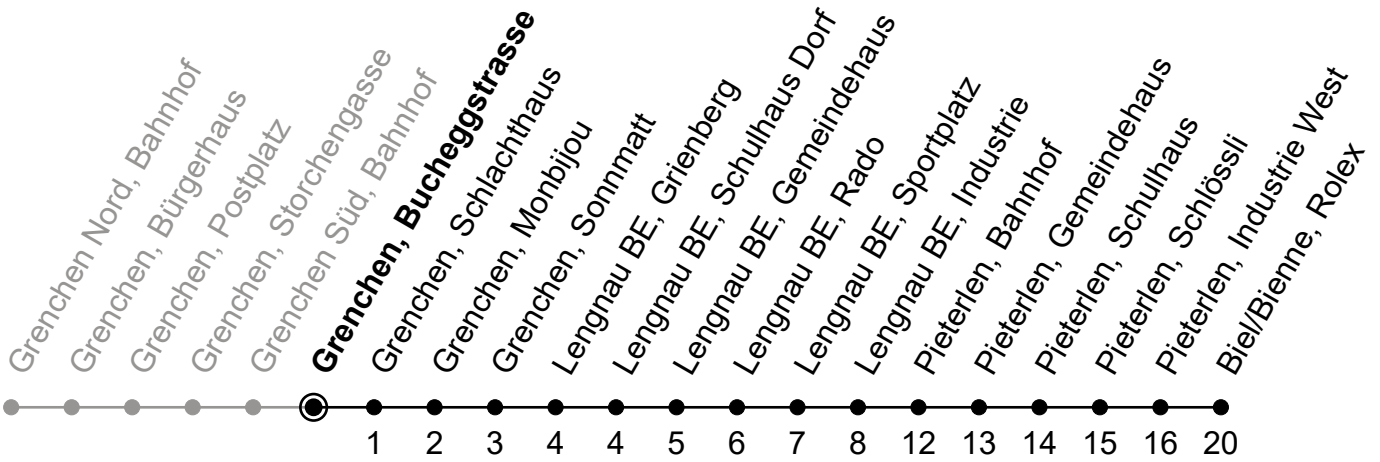

Gültig von 10.12.2023 bis 14.12.2024

Ungefähre Reisezeit in Minuten

🕒	Montag - Freitag	Samstag	Sonntag
5	39 <sub>A</sub>		
6	39 <sub>B</sub>		
7	39 <sub>B</sub>	39 <sub>A</sub>	
8	39 <sub>A</sub>	39 <sub>A</sub>	
9	39 <sub>A</sub>	39 <sub>A</sub>	
10	39 <sub>A</sub>	39 <sub>A</sub>	
11	39 <sub>A</sub>	39 <sub>A</sub>	
12	39 <sub>A</sub>	39 <sub>A</sub>	
13	39 <sub>A</sub>	39 <sub>A</sub>	
14	39 <sub>A</sub>	39 <sub>A</sub>	
15	39 <sub>B</sub>	39 <sub>A</sub>	
16	39 <sub>B</sub>	39 <sub>A</sub>	
17	39 <sub>B</sub>	39 <sub>A</sub>	
18	39 <sub>A</sub>	39 <sub>A</sub>	
19	39 <sub>A</sub>	39 <sub>A</sub>	
20			
21			
22			

**A** = Bis Lengnau, Sportplatz

**B** = Reisende nach Lengnau Friedhof oder Kreisel Badmatt müssen an der Haltestelle Sportplatz umsteigen

Der Sonntagsfahrplan gilt auch an den allg. Feiertagen.