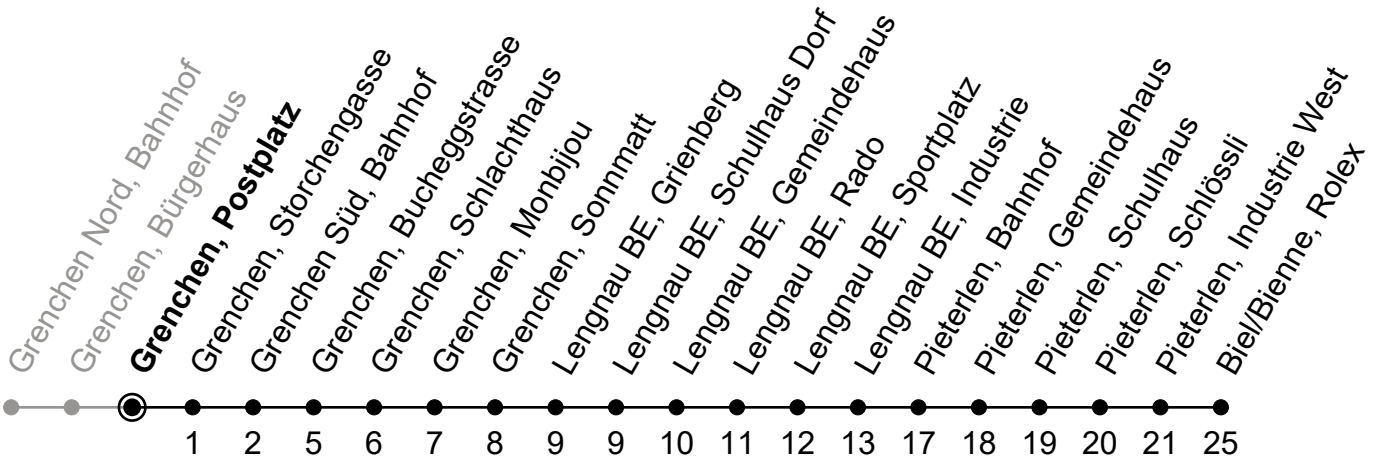

Gültig von 10.12.2023 bis 14.12.2024

Ungefähre Reisezeit in Minuten

🕒	Montag - Freitag	Samstag	Sonntag
5	34 _A		
6	34 _B		
7	34 _B	34 _A	
8	34 _A	34 _A	
9	34 _A	34 _A	
10	34 _A	34 _A	
11	34 _A	34 _A	
12	34 _A	34 _A	
13	34 _A	34 _A	
14	34 _A	34 _A	
15	34 _B	34 _A	
16	34 _B	34 _A	
17	34 _B	34 _A	
18	34 _A	34 _A	
19	34 _A	34 _A	
20			
21			
22			

A = Bis Lengnau, Sportplatz

B = Reisende nach Lengnau Friedhof oder Kreisel Badmatt müssen an der Haltestelle Sportplatz umsteigen

Der Sonntagsfahrplan gilt auch an den allg. Feiertagen.