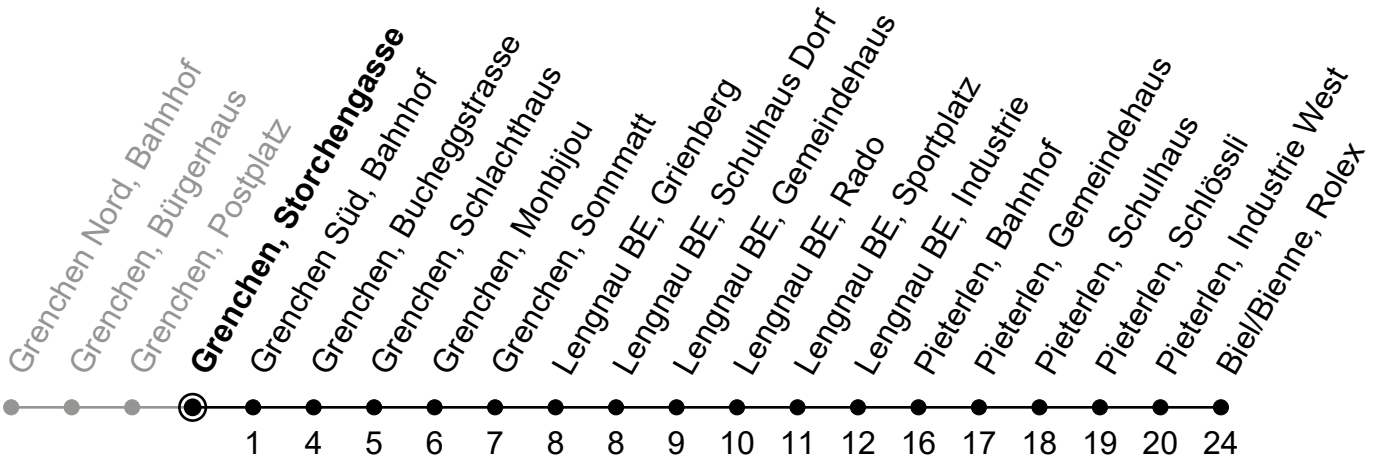

Gültig von 10.12.2023 bis 14.12.2024

Ungefähre Reisezeit in Minuten

🕒	Montag - Freitag	Samstag	Sonntag
5	35 _A		
6	35 _B		
7	35 _B	35 _A	
8	35 _A	35 _A	
9	35 _A	35 _A	
10	35 _A	35 _A	
11	35 _A	35 _A	
12	35 _A	35 _A	
13	35 _A	35 _A	
14	35 _A	35 _A	
15	35 _B	35 _A	
16	35 _B	35 _A	
17	35 _B	35 _A	
18	35 _A	35 _A	
19	35 _A	35 _A	
20			
21			
22			

A = Bis Lengnau, Sportplatz

B = Reisende nach Lengnau Friedhof oder Kreisel Badmatt müssen an der Haltestelle Sportplatz umsteigen

Der Sonntagsfahrplan gilt auch an den allg. Feiertagen.