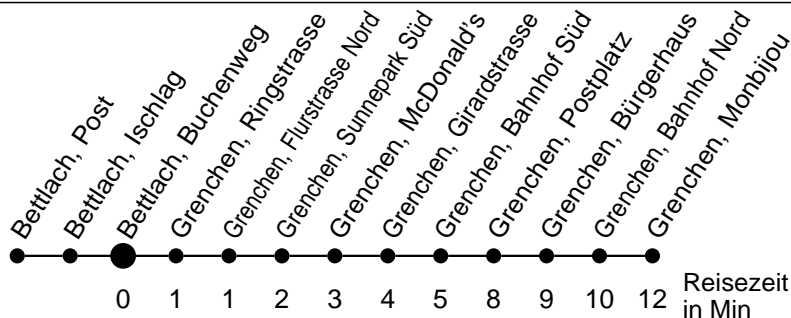

# 25

Abfahrtszeiten ab

## Richtung Grenchen, Monbijou

\* Der Sonntagsfahrplan gilt nebst den allg. Feiertagen auch am:  
15. Juni, 15. August und 1. November 2017.

a bis Grenchen, Bahnhof Süd