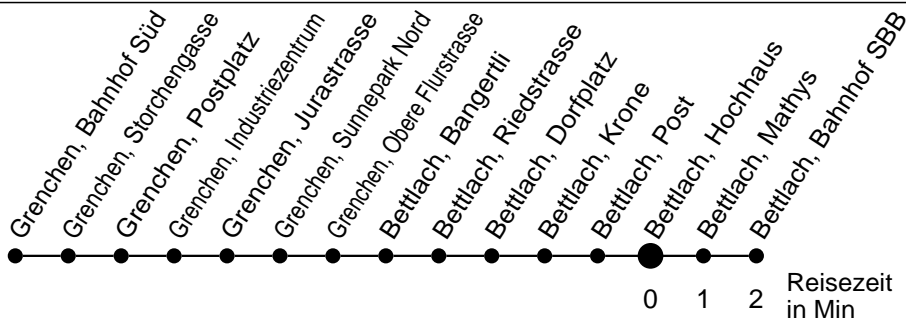

# 26

Abfahrtszeiten ab

## Richtung Bettlach, Bahnhof SBB

\* Der Sonntagsfahrplan gilt nebst den allg. Feiertagen auch am:  
15. Juni, 15. August und 1. November 2017.