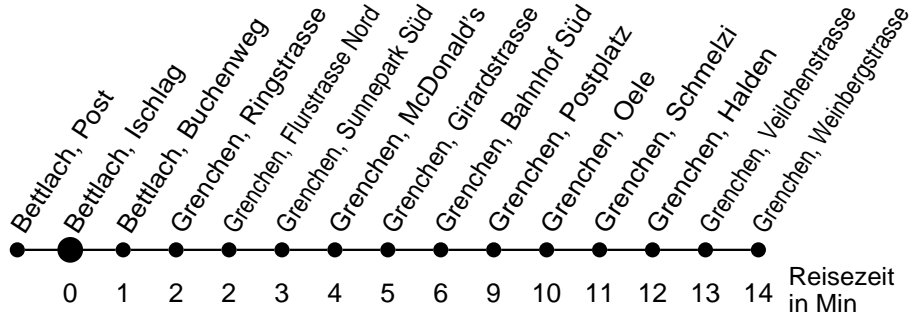

24

Abfahrtszeiten ab

Bettlach, Ischlag

Gültig ab: 11.12.2016

Richtung Grenchen, Weinbergstrasse

Montag - Freitag

Samstag

Sonntag *

| | | | | |
|----|-------|-------|----|----|
| 5 | 29 59 | | | 5 |
| 6 | 29 59 | 59 | | 6 |
| 7 | 29 59 | 29 59 | 14 | 7 |
| 8 | 29 59 | 29 59 | 14 | 8 |
| 9 | 29 59 | 29 59 | 14 | 9 |
| 10 | 29 59 | 29 59 | 14 | 10 |
| 11 | 29 59 | 29 59 | 14 | 11 |
| 12 | 29 59 | 29 59 | 14 | 12 |
| 13 | 29 59 | 29 59 | 14 | 13 |
| 14 | 29 59 | 29 59 | 14 | 14 |
| 15 | 29 59 | 29 59 | 14 | 15 |
| 16 | 29 59 | 29 59 | 14 | 16 |
| 17 | 29 59 | 29 | 14 | 17 |
| 18 | 29 59 | 14 | 14 | 18 |
| 19 | 29 | 14 | 14 | 19 |
| 20 | | | | 20 |
| 21 | | | | 21 |
| 22 | | | | 22 |
| 23 | | | | 23 |
| 0 | | | | 0 |
| 1 | | | | 1 |
| 2 | | | | 2 |
| 3 | | | | 3 |
| 4 | | | | 4 |

* Der Sonntagsfahrplan gilt nebst den allg. Feiertagen auch am:
15. Juni, 15. August und 1. November 2017.