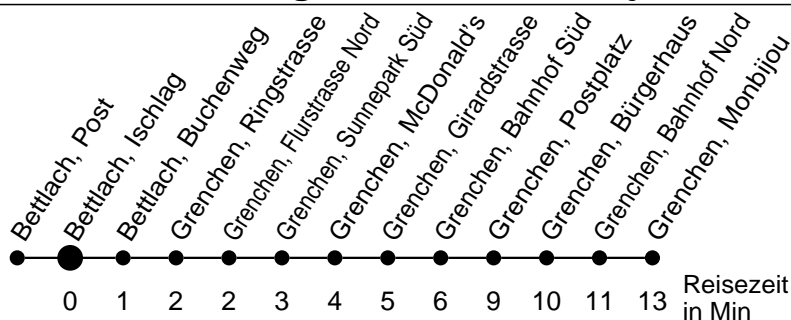

25

Abfahrtszeiten ab

Bettlach, Ischlag

Gültig ab: 11.12.2016

Richtung Grenchen, Monbijou

Montag - Freitag

Samstag

Sonntag*

5	13 ^a 43			5
6	14 44	44	44	6
7	14 44	14 44	44	7
8	14 44	14 44	44	8
9	14 44	14 44	44	9
10	14 44	14 44	44	10
11	14 44	14 44	44	11
12	14 44	14 44	44	12
13	14 44	14 44	44	13
14	14 44	14 44	44	14
15	14 44	14 44	44	15
16	14 44	14 44	44	16
17	14 44	14 44	44	17
18	14 44	44	44	18
19	14 44	44	44	19
20				20
21				21
22				22
23				23
0				0
1				1
2				2
3				3
4				4

* Der Sonntagsfahrplan gilt nebst den allg. Feiertagen auch am:
15. Juni, 15. August und 1. November 2017.

a bis Grenchen, Bahnhof Süd