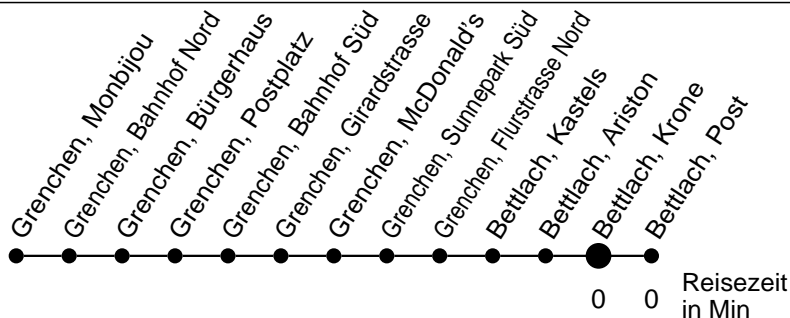

# 25

Abfahrtszeiten ab

## Richtung Bettlach, Post

\* Der Sonntagsfahrplan gilt nebst den allg. Feiertagen auch am:  
 15. Juni, 15. August und 1. November 2017.