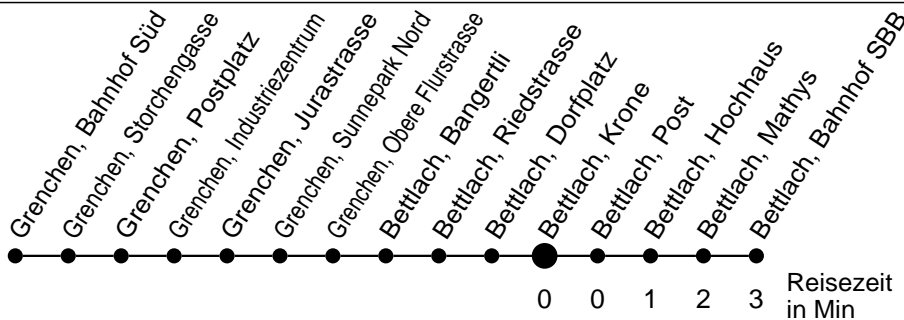

26

Abfahrtszeiten ab

Bettlach, Krone

Gültig ab: 11.12.2016

Richtung Bettlach, Bahnhof SBB

Montag - Freitag

Samstag

Sonntag*

5	55			5
6	25 55	55		6
7	25 55	25 55		7
8	25 55	25 55		8
9	25 55	25 55		9
10	25 55	25 55		10
11	25 55	25 55		11
12	25 55	25 55		12
13	25 55	25 55		13
14	25 55	25 55		14
15	25 55	25 55		15
16	25 55	25 55		16
17	25 55	25 55		17
18	25 55	25 55		18
19	25 55	25 55		19
20	25	25		20
21				21
22				22
23				23
0				0
1				1
2				2
3				3
4				4

* Der Sonntagsfahrplan gilt nebst den allg. Feiertagen auch am:
 15. Juni, 15. August und 1. November 2017.