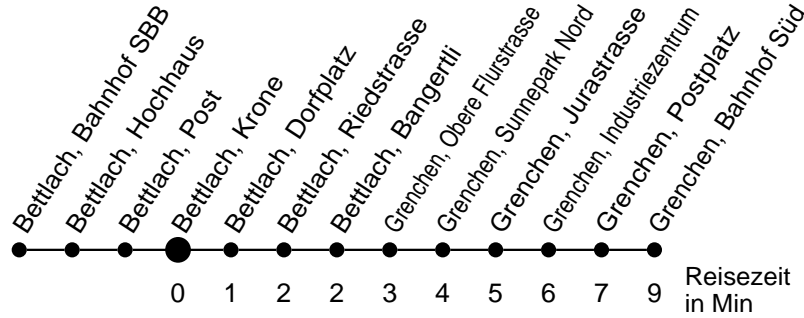

# 26

Abfahrtszeiten ab

## Richtung Grenchen, Bahnhof Süd

\* Der Sonntagsfahrplan gilt nebst den allg. Feiertagen auch am:  
15. Juni, 15. August und 1. November 2017.