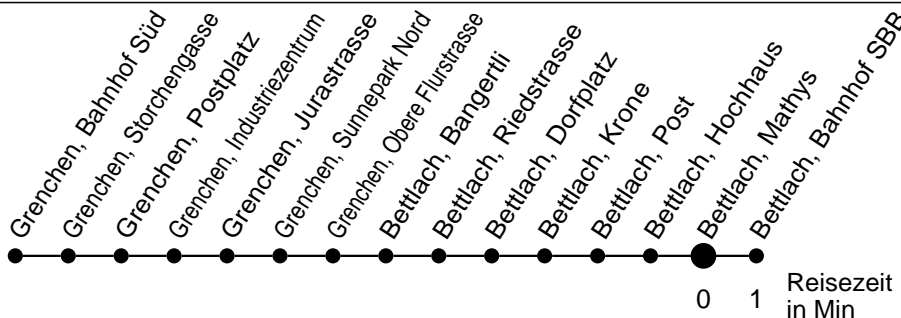

26

Abfahrtszeiten ab

Bettlach, Mathys

Gültig ab: 11.12.2016

Richtung Bettlach, Bahnhof SBB

Montag - Freitag

Samstag

Sonntag*

5	57			5
6	27 57	57		6
7	27 57	27 57		7
8	27 57	27 57		8
9	27 57	27 57		9
10	27 57	27 57		10
11	27 57	27 57		11
12	27 57	27 57		12
13	27 57	27 57		13
14	27 57	27 57		14
15	27 57	27 57		15
16	27 57	27 57		16
17	27 57	27 57		17
18	27 57	27 57		18
19	27 57	27 57		19
20	27	27		20
21				21
22				22
23				23
0				0
1				1
2				2
3				3
4				4

* Der Sonntagsfahrplan gilt nebst den allg. Feiertagen auch am:
15. Juni, 15. August und 1. November 2017.