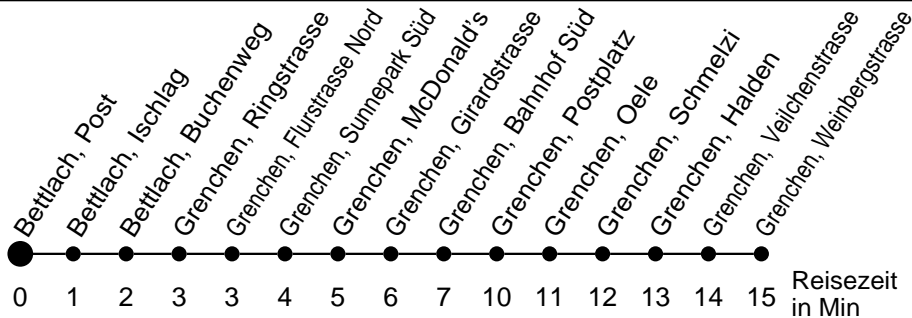

24

Abfahrtszeiten ab

Bettlach, Post

Gültig ab: 11.12.2016

Richtung Grenchen, Weinbergstrasse

Montag - Freitag

Samstag

Sonntag*

5	28 58		5
6	28 58	58	6
7	28 58	28 58	7
8	28 58	28 58	8
9	28 58	28 58	9
10	28 58	28 58	10
11	28 58	28 58	11
12	28 58	28 58	12
13	28 58	28 58	13
14	28 58	28 58	14
15	28 58	28 58	15
16	28 58	28 58	16
17	28 58	28	17
18	28 58	13	18
19	28	13	19
20			20
21			21
22			22
23			23
0			0
1			1
2			2
3			3
4			4

* Der Sonntagsfahrplan gilt nebst den allg. Feiertagen auch am:
15. Juni, 15. August und 1. November 2017.