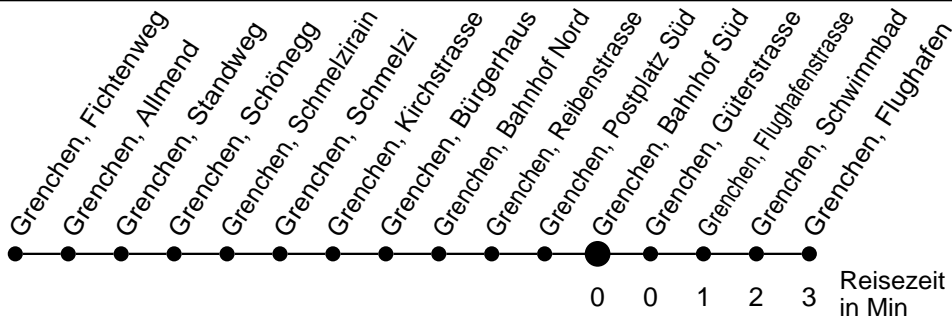

23

Abfahrtszeiten ab

Grenchen, Bahnhof Süd

Gültig ab: 11.12.2016

Richtung Grenchen, Flughafen

Montag - Freitag

Samstag

Sonntag*

5	47			5
6	22 52	52		6
7	22 52	22 52	52	7
8	22 52	22 52	22 52	8
9	22 52	22 52	22 52	9
10	22 52	22 52	22 52	10
11	22 52	22 52	22 52	11
12	22 52	22 52	22 52	12
13	22 52	22 52	22 52	13
14	22 52	22 52	22 52	14
15	22 52	22 52	22 52	15
16	22 52	22 52	22 52	16
17	22 52	22 52	22 52	17
18	22 52	22 52	22 52	18
19	22 52	22 52	22 52	19
20				20
21				21
22				22
23				23
0				0
1				1
2				2
3				3
4				4

* Der Sonntagsfahrplan gilt nebst den allg. Feiertagen auch am:
15. Juni, 15. August und 1. November 2017.