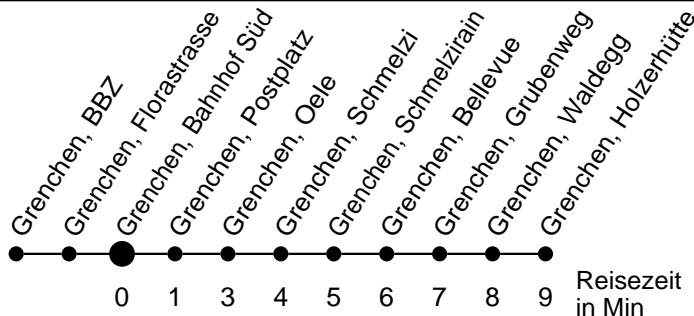

22

Abfahrtszeiten ab

Grenchen, Bahnhof Süd

Gültig ab: 11.12.2016

Richtung Grenchen, Holzerhütte

Montag - Freitag

Samstag

Sonntag*

5	54			5
6	21 54			6
7	21 54	21		7
8	21 54	21		8
9	21 54	21		9
10	21 54	21		10
11	21 54	21		11
12	21 54	21		12
13	21 54	21		13
14	21 54	21		14
15	21 54	21		15
16	21 54	21		16
17	21 54	21		17
18	21	21		18
19	21	21		19
20				20
21				21
22				22
23				23
0				0
1				1
2				2
3				3
4				4

* Der Sonntagsfahrplan gilt nebst den allg. Feiertagen auch am:
15. Juni, 15. August und 1. November 2017.