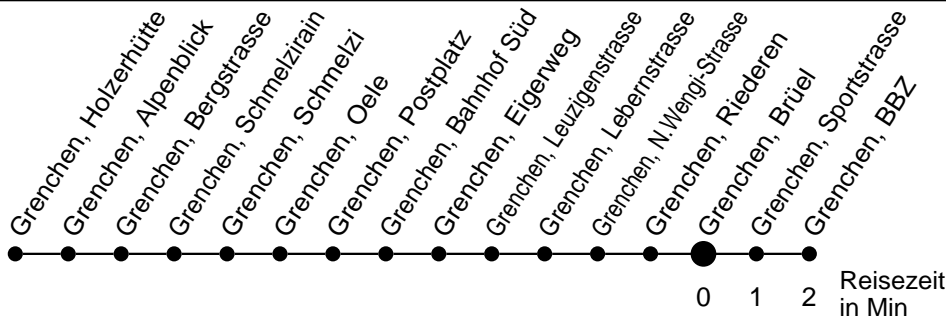

22

Abfahrtszeiten ab

Grenchen, Brüel

Gültig ab: 11.12.2016

Richtung Grenchen, BBZ

Montag - Freitag

Samstag

Sonntag*

5				5
6	16 46			6
7	16 46			7
8	16 46			8
9	16 46			9
10	16 46			10
11	16 46			11
12	16 46			12
13	16 46			13
14	16 46			14
15	16 46			15
16	16 46			16
17	16 46			17
18	16			18
19				19
20				20
21				21
22				22
23				23
0				0
1				1
2				2
3				3
4				4

* Der Sonntagsfahrplan gilt nebst den allg. Feiertagen auch am:
15. Juni, 15. August und 1. November 2017.