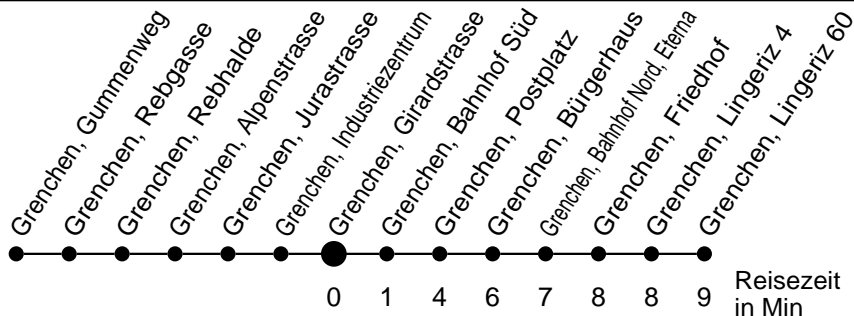

# 21

Abfahrtszeiten ab

# Grenchen, Girardstrasse

Gültig ab: 11.12.2016

## Richtung Grenchen, Lingeriz 60

\* Der Sonntagsfahrplan gilt nebst den allg. Feiertagen auch am:  
15. Juni, 15. August und 1. November 2017.

a bis Grenchen, Bahnhof Süd