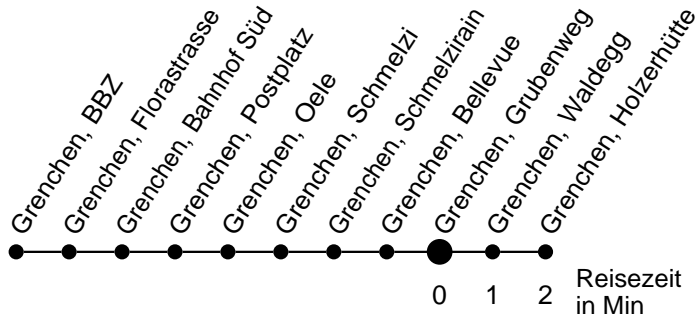

22

Abfahrtszeiten ab

Grenchen, Grubenweg

Gültig ab: 11.12.2016

Richtung Grenchen, Holzerhütte

Montag - Freitag

Samstag

Sonntag*

5			5
6	01 28		6
7	01 28	28	7
8	01 28	28	8
9	01 28	28	9
10	01 28	28	10
11	01 28	28	11
12	01 28	28	12
13	01 28	28	13
14	01 28	28	14
15	01 28	28	15
16	01 28	28	16
17	01 28	28	17
18	01 28	28	18
19	28	28	19
20			20
21			21
22			22
23			23
0			0
1			1
2			2
3			3
4			4

* Der Sonntagsfahrplan gilt nebst den allg. Feiertagen auch am:
15. Juni, 15. August und 1. November 2017.